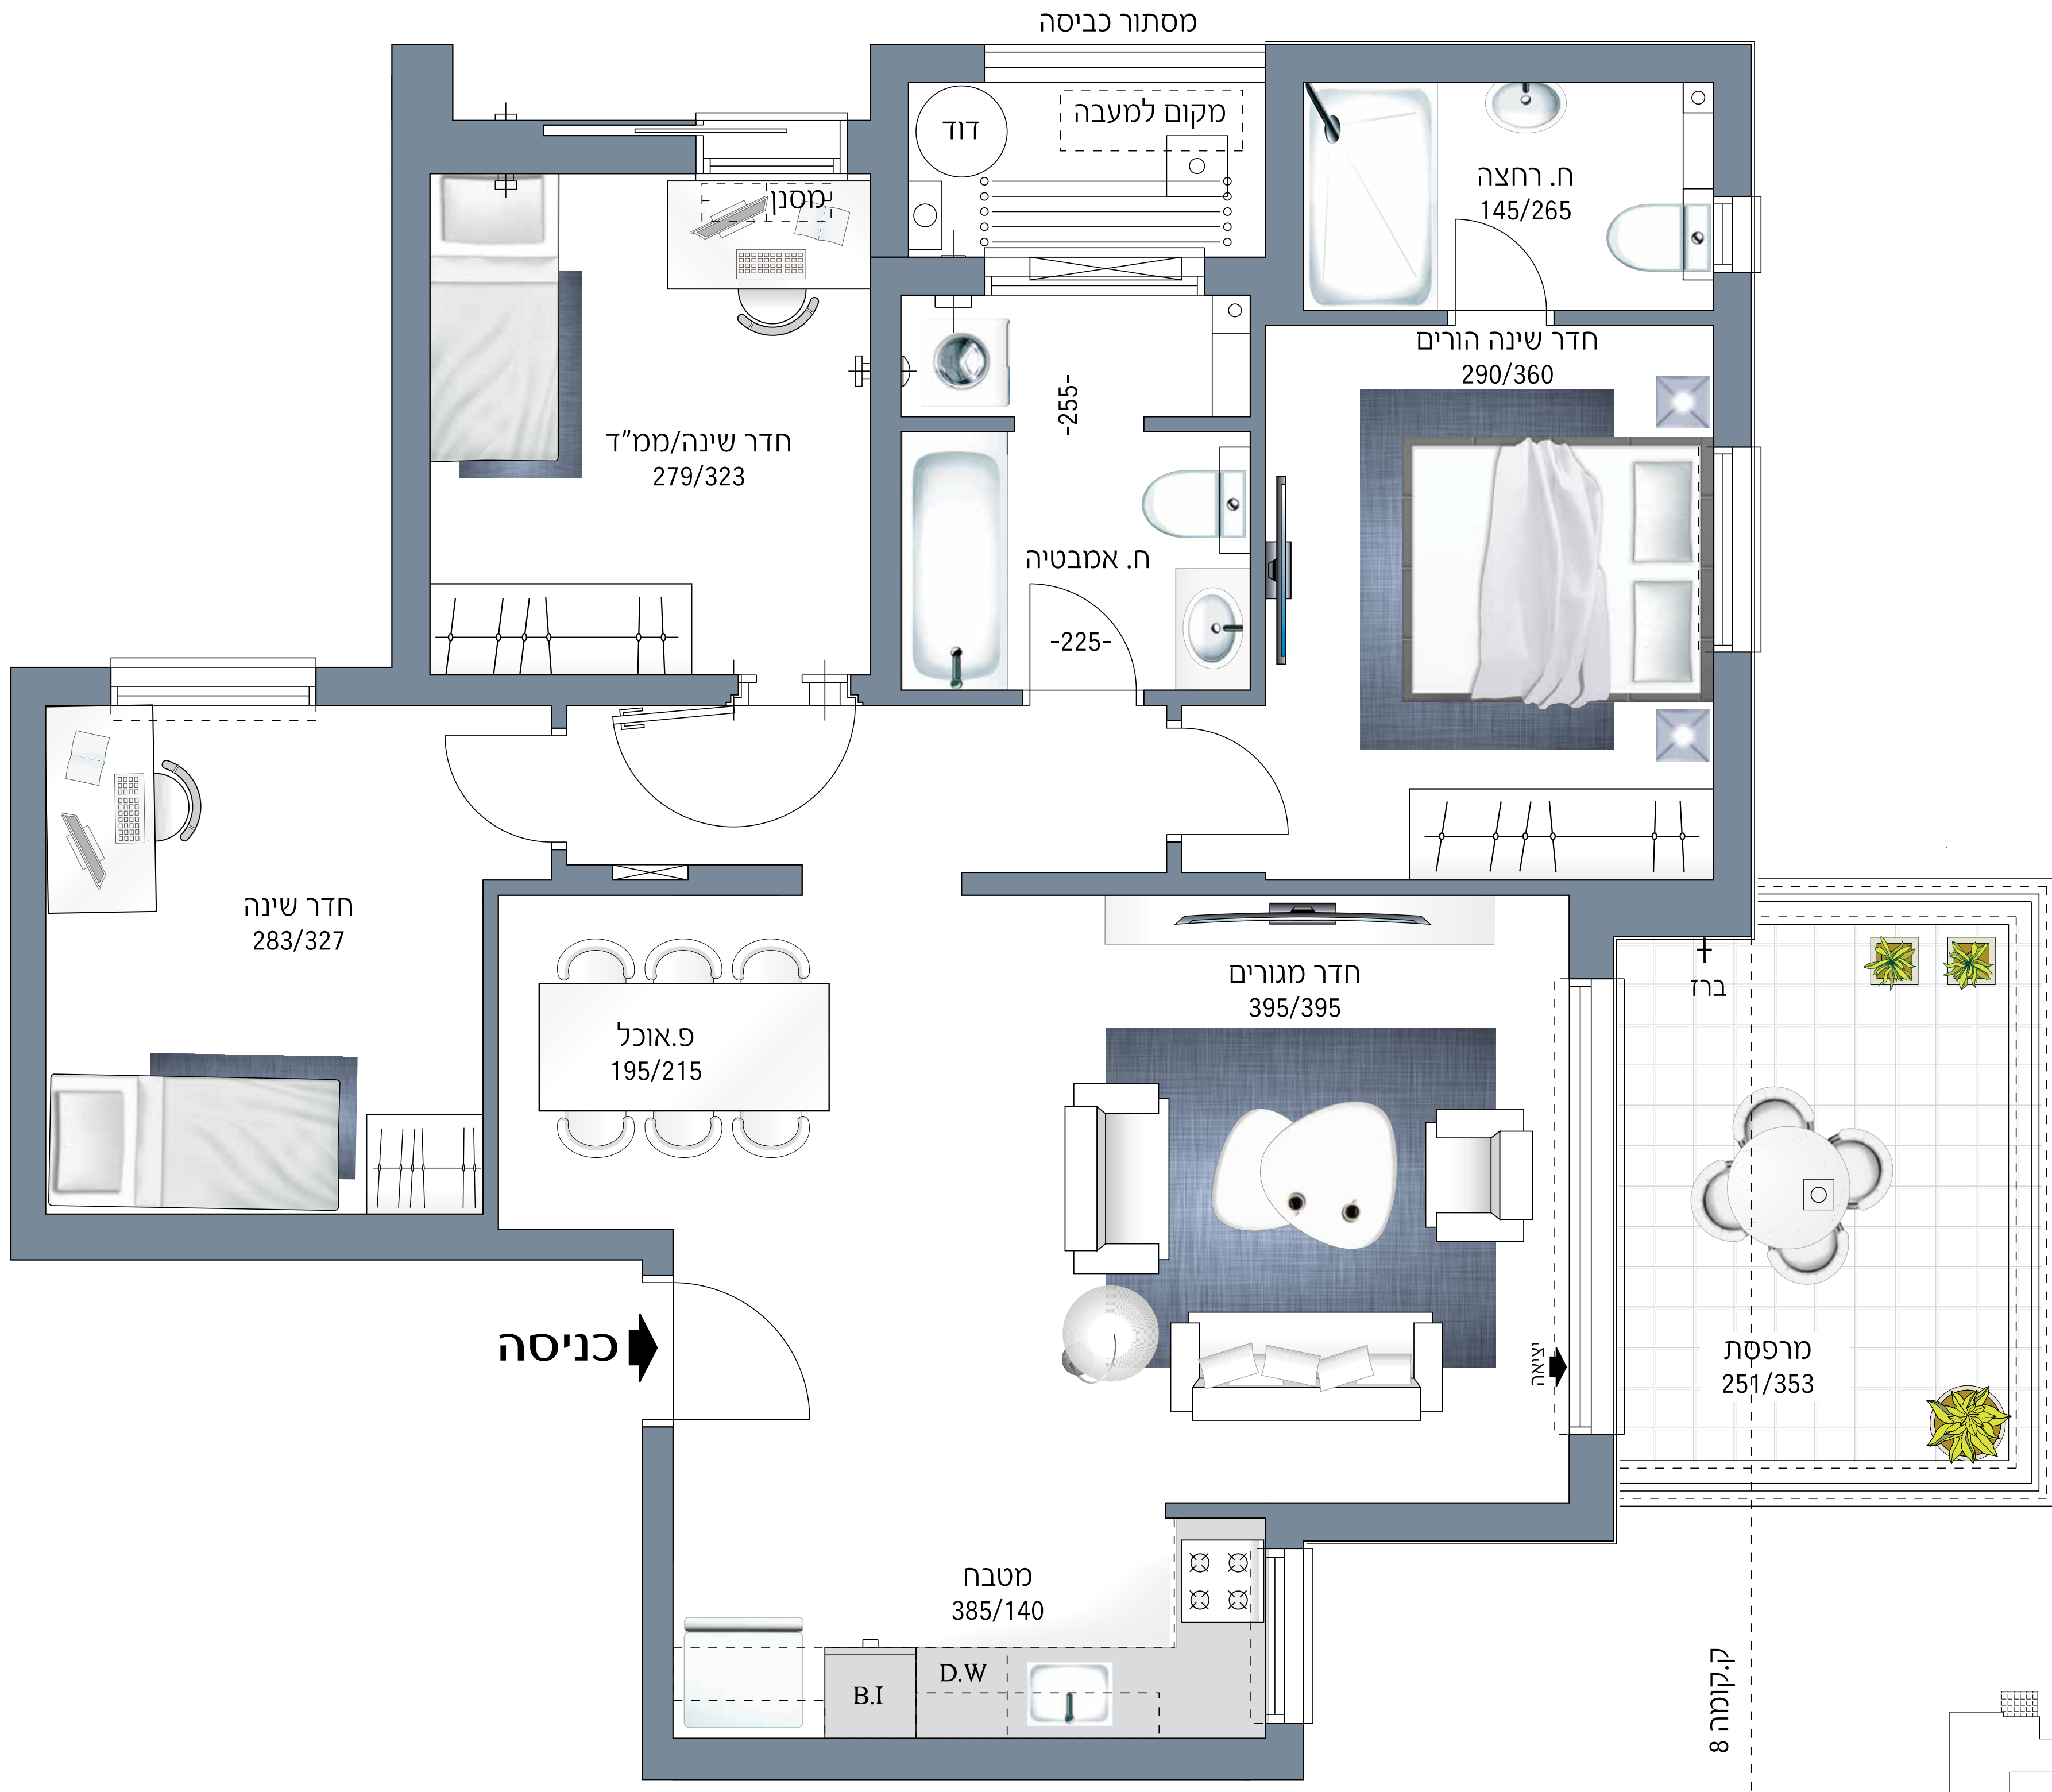

בניין C
דירת 4 חדרים
טיפוס CB3
קומות 1-7

עיקרי המפרט הטכני:

- לובי כניסה מעוצב
- חיפוי חיצוני קשיח
- דלת כניסה לדירה בגמר צבע בשני הצדדים
- אינטרקום מסך צבעוני בכניסה לכל דירה
- נקודת טלפון וטלוויזיה בחדר דיור ובחדרי שינה
- תריסי גלילה חשמליים בויטרינת חדר דיור, בחלונות חדר דיור ומטבח
- ריצוף פורצלן 60/60 בחדר דיור, מטבח, חדרי שינה ומעברים
- ארון עם כיור אינטגרלי בחדר אמבטיה משפחתי
- אסלות תלויות
- ארון מטבח איכותי
- משטח אבן קיסר במטבח
- כיור מטבח בהתקנה שטוחה
- דלתות פנים - 3 גוונים לבחירה כולל לבן
- ברז גן בכל מרפסות הדיור
- הכנה למיזוג אוויר דירתי
- חניה לכל דירה
- מחסום זרוע חשמלי בכניסה למגרש
- + שני שלטים לכל דירה
- מחסן לרוב הדירות