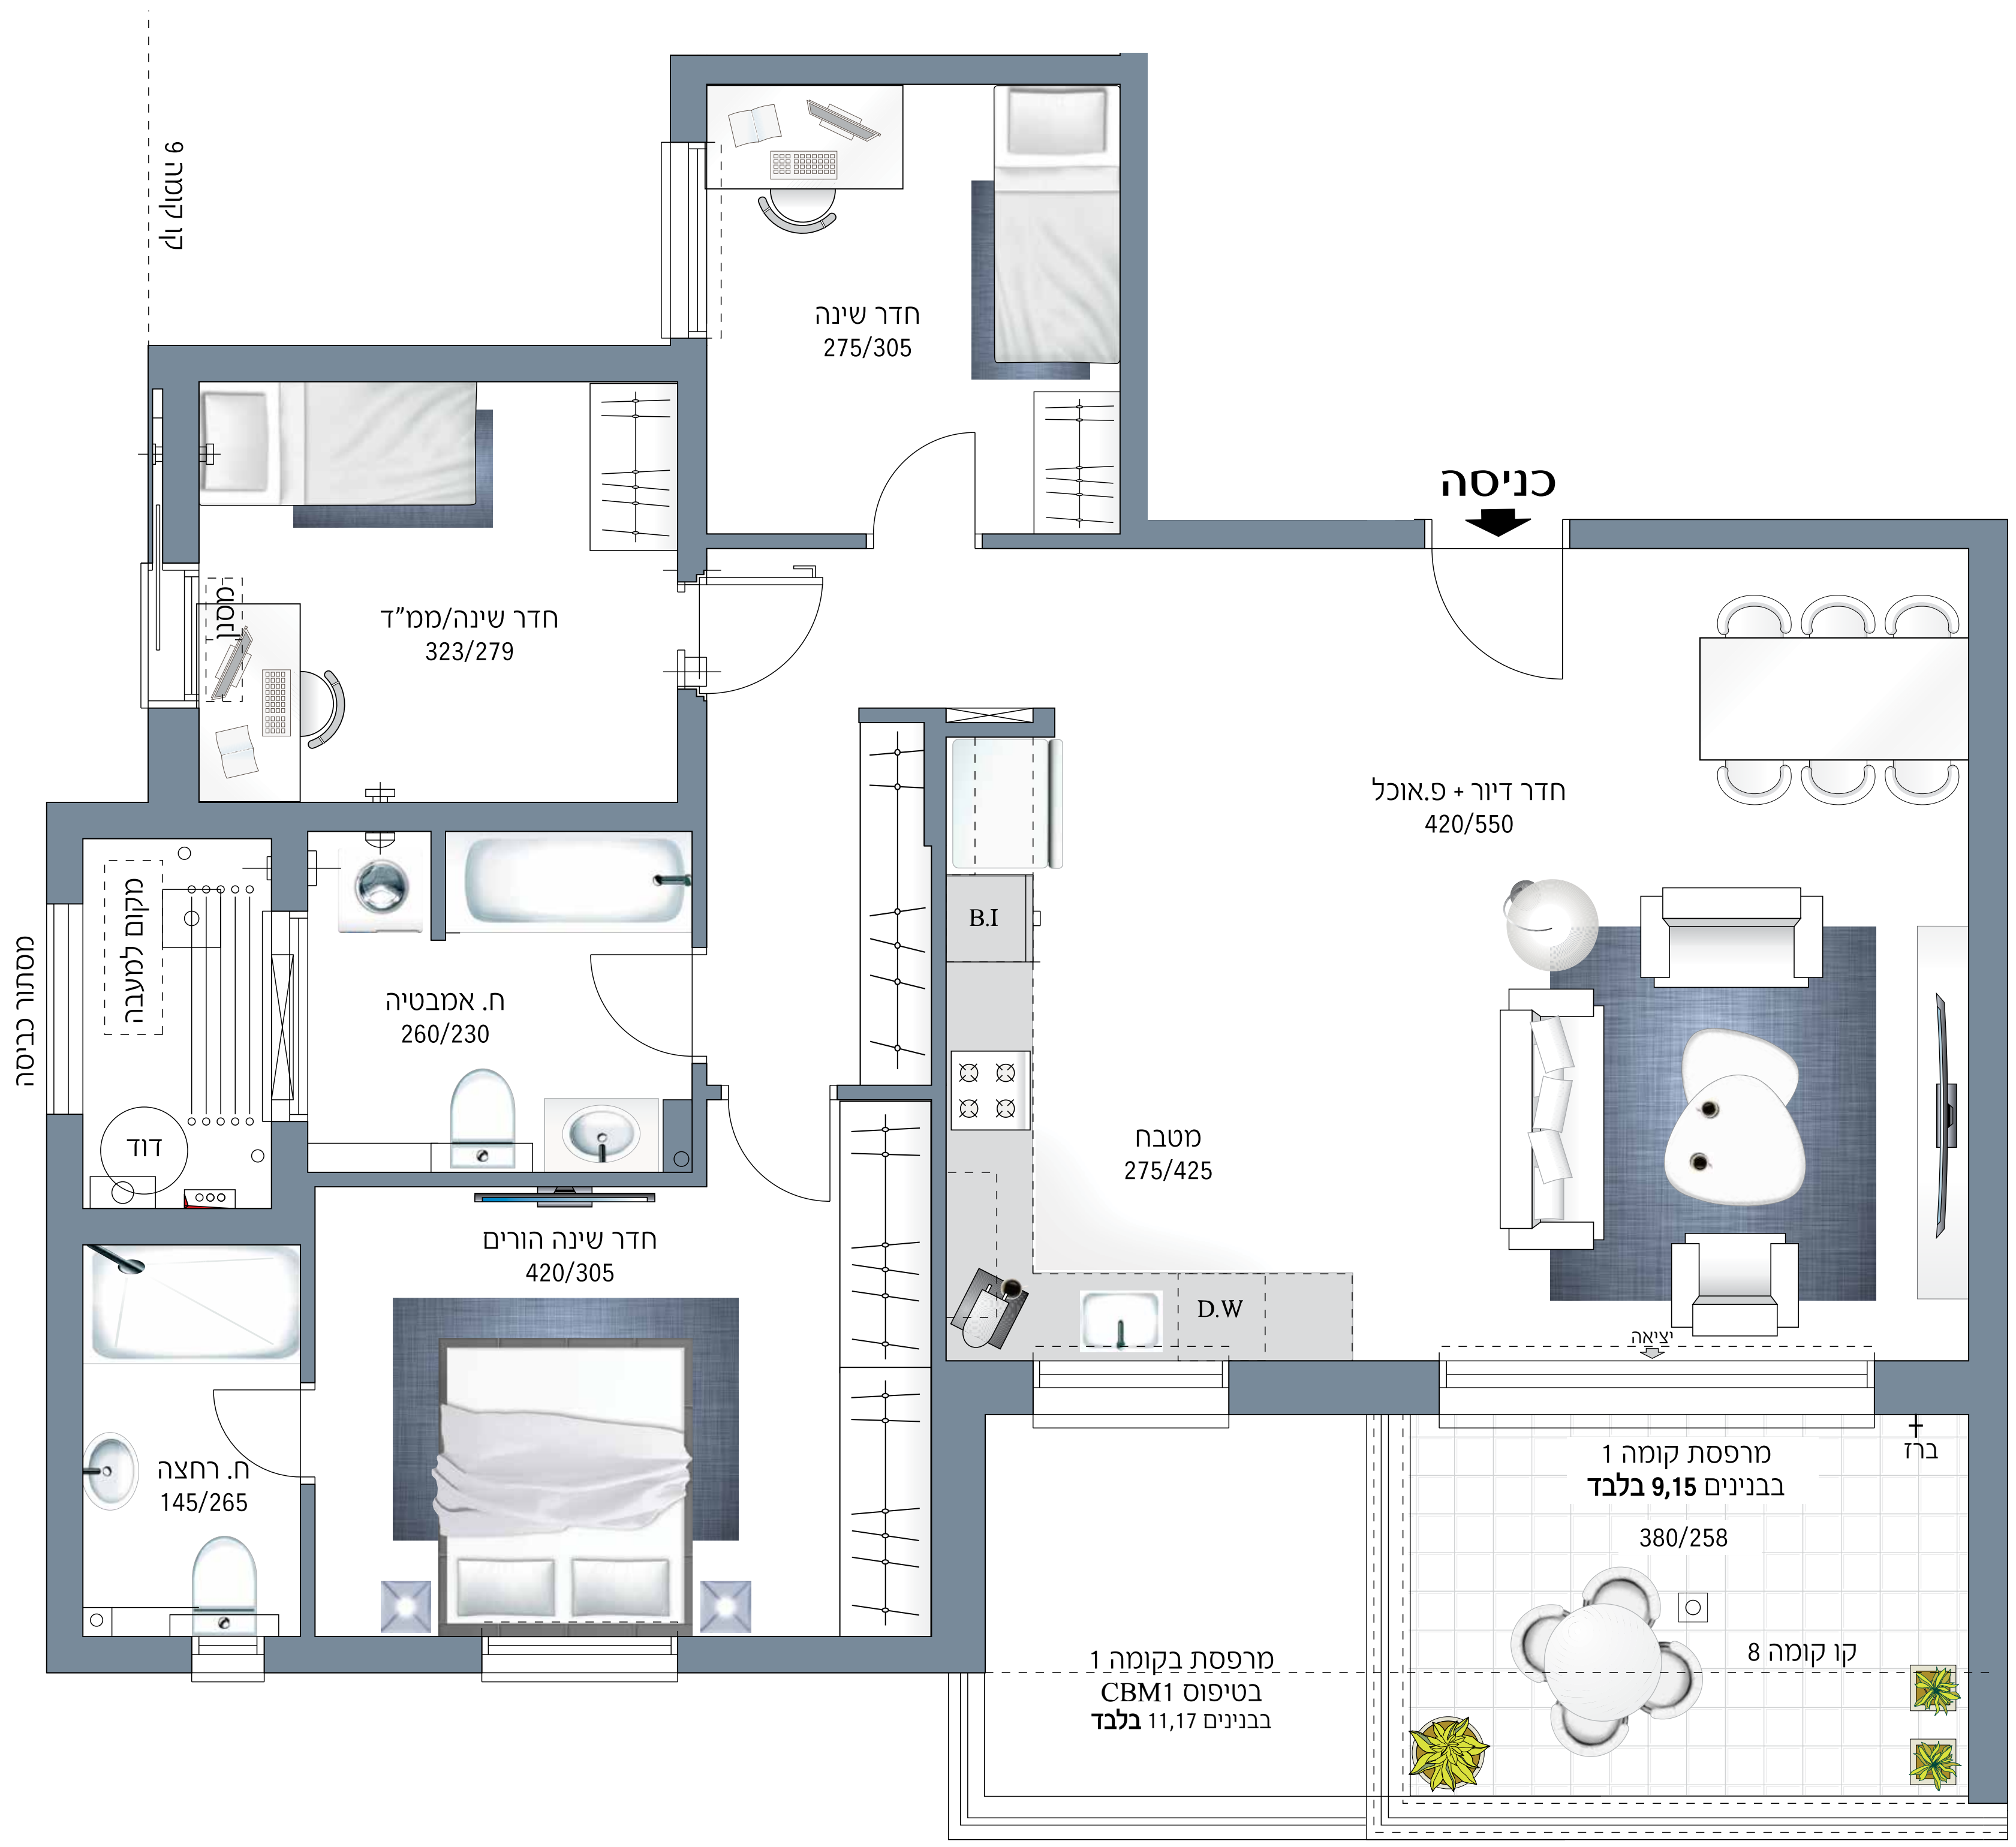

**בניין C**  
**דירת 4 חדרים**  
**טיפוס CB1**  
**קומות 2-7**

**עיקרי המפרט הטכני:**

- לובי כניסה מעוצב
- חיפוי חיצוני קשיח
- דלת כניסה לדירה בגמר צבע בשני הצדדים
- אינטרקום מסך צבעוני בכניסה לכל דירה
- נקודת טלפון וטלוויזיה בחדר דיור ובחדרי שינה
- תריסי גלילה חשמליים בוטרינת חדר דיור, בחלונות חדר דיור ומטבח
- ריצוף פורצלן 60/60 בחדר דיור, מטבח, חדרי שינה ומעברים
- ארון עם כיור אינטגרלי בחדר אמבטיה משפחתי
- אסלות תלויות
- ארון מטבח איכותי
- משטח אבן קיסר במטבח
- כיור מטבח בהתקנה שטוחה
- דלתות פנים - 3 גוונים לבחירה כולל לבן
- ברז גן בכל מרפסות הדיור
- הכנה למיזוג אויר דירתי
- חניה לכל דירה
- מחסום זרוע חשמלי בכניסה למגרש
- + שני שלטים לכל דירה
- מחסן לרוב הדירות

**עיקרי המפרט הירוק:**

- עמידה בדרישות תקן ירוק 5281
- זכוכית בידודית בוטרינת חדר דיור ובכל החלונות למעט חלונות ממ"ד, חדרי רחצה ומרפסת שירות
- חסכמים בברזים
- חומרי בניה בעלי תו תקן ירוק
- מערכת סולרית לחימום מים בכל הדירות
- נקודת גז במסתור הכביסה כהכנה לחימום מים בגז
- מפסק ניתוק ראשי למעגלי תאורה
- הכנה למאוורר תקרה בחדר שינה הורים