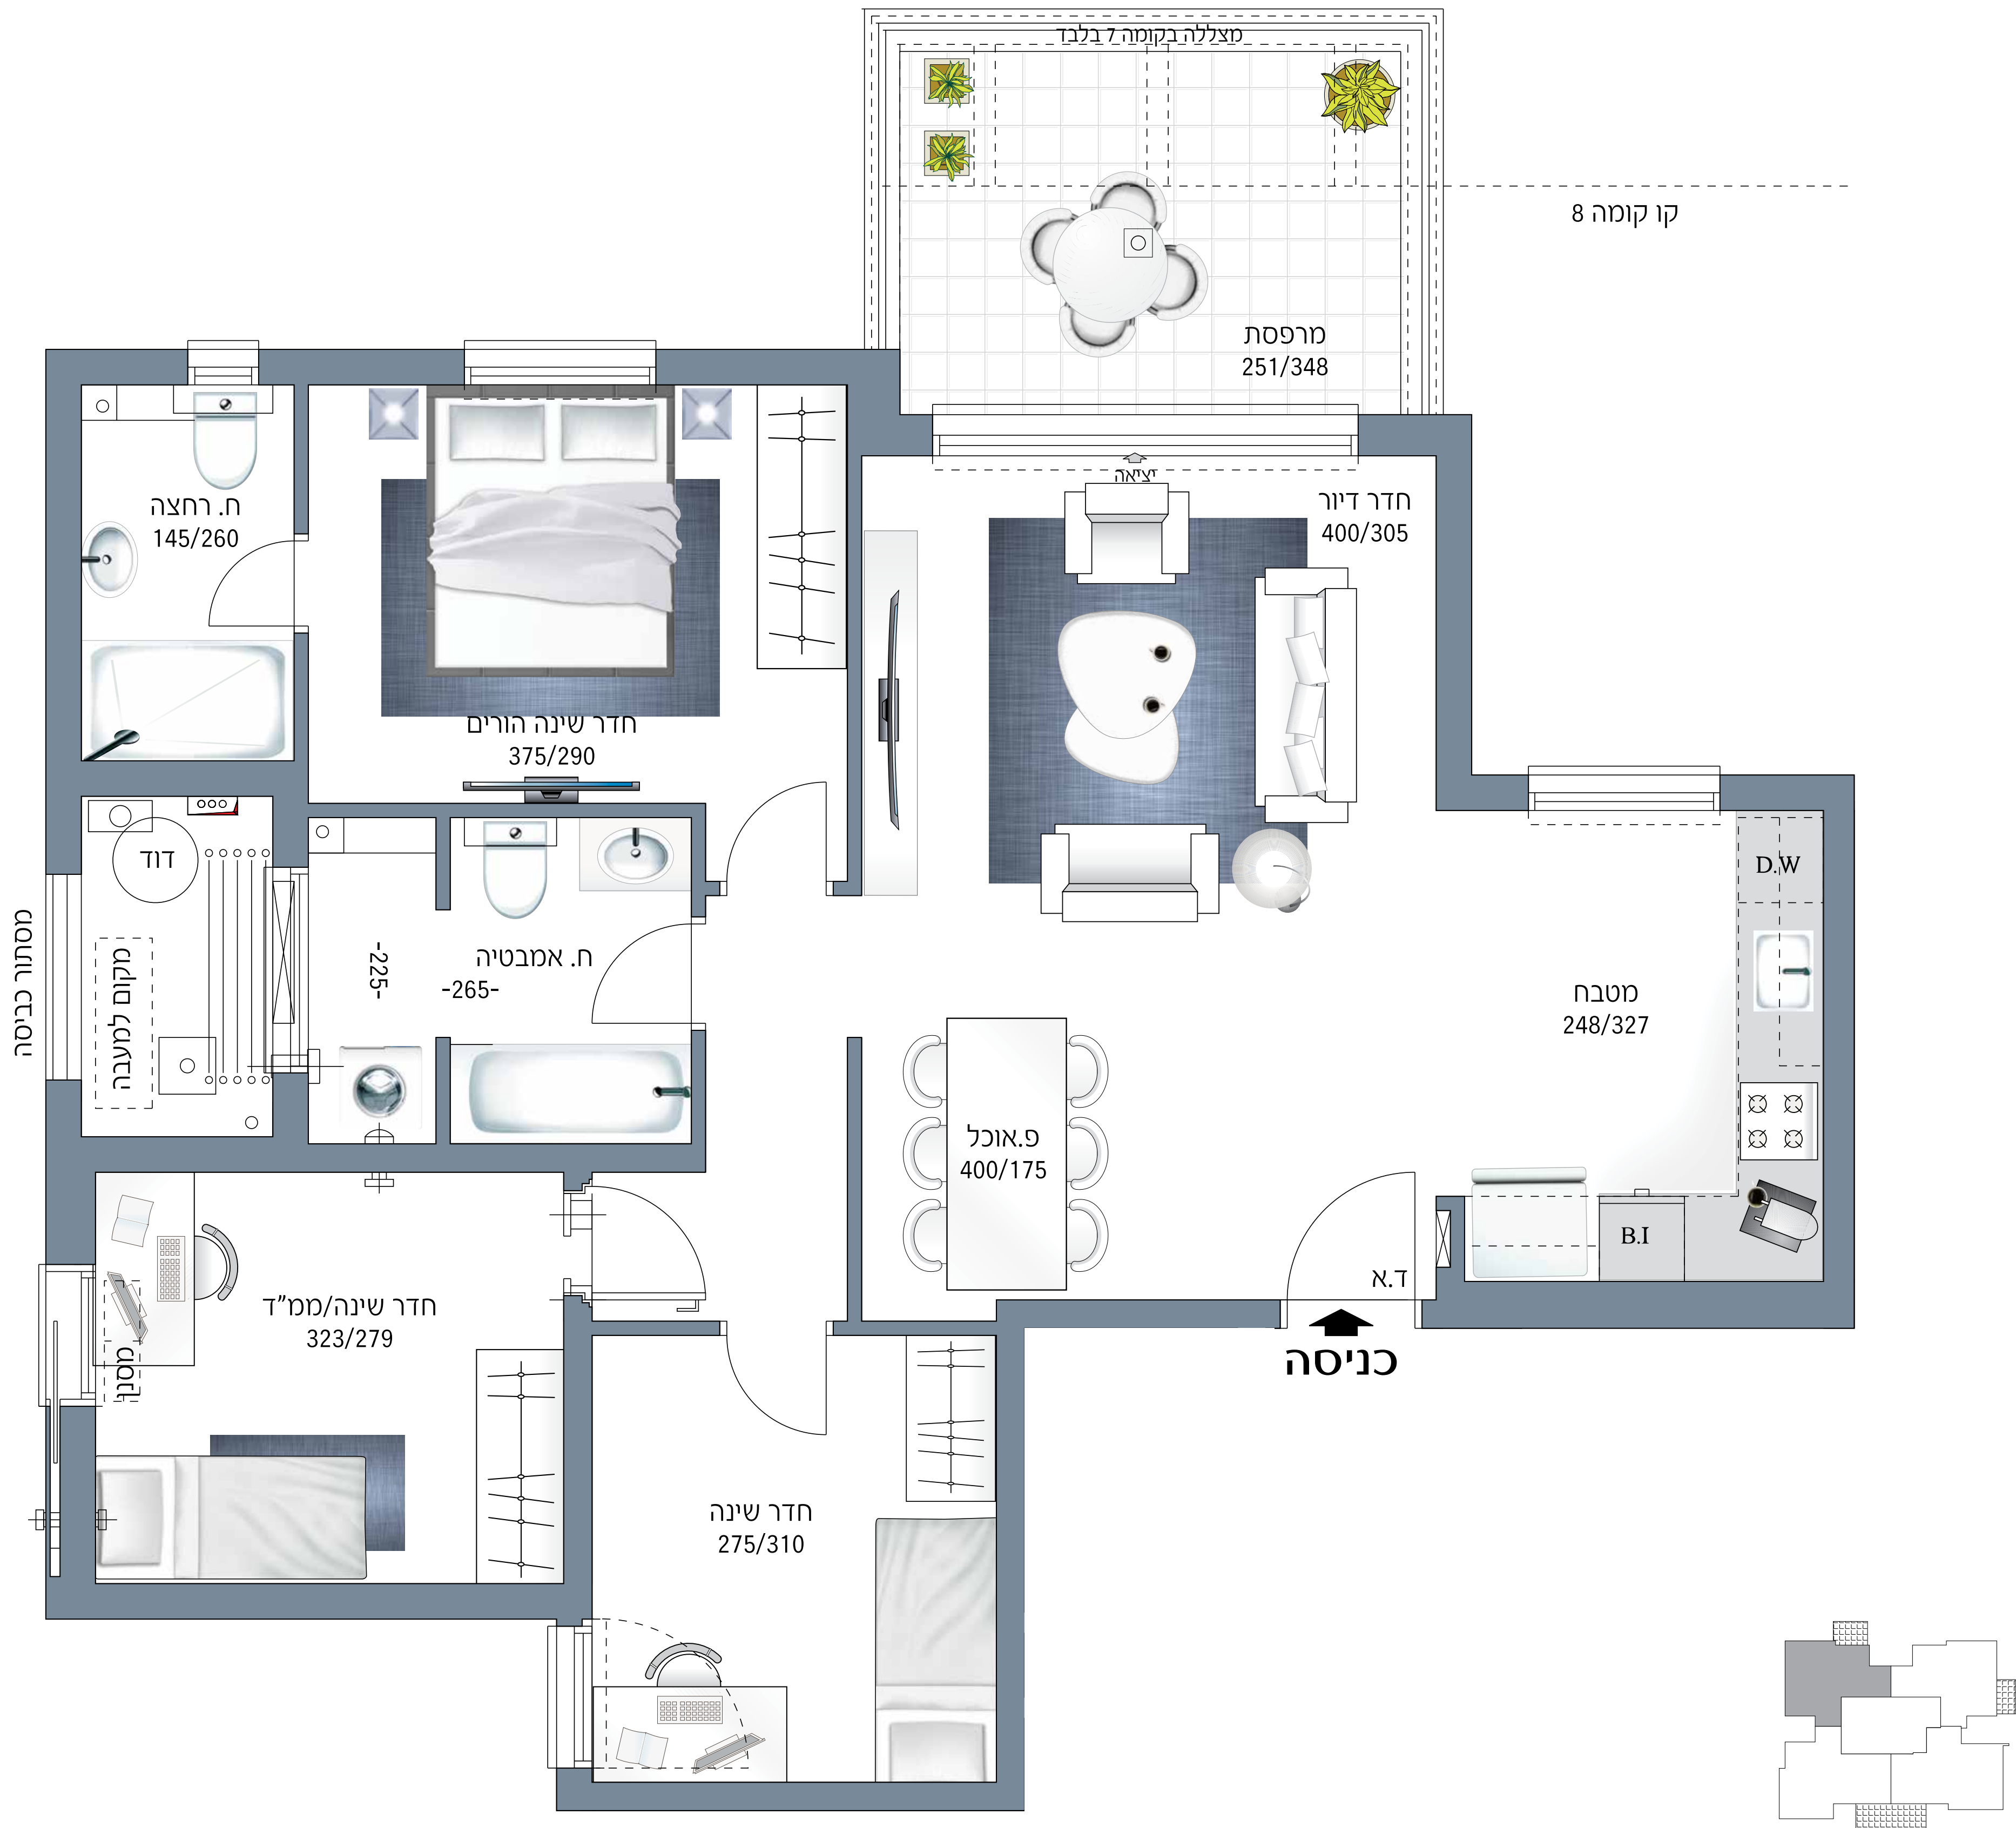

בניין C

דירת 4 חדרים
טיפוס CB
קומות 1-7

- עיקרי המפרט הטכני:**
- לובי כניסה מעוצב
 - חיפוי חיצוני קשיח
 - דלת כניסה לדירה בגמר צבע בשני הצדדים
 - אינטרקום מסך צבעוני בכניסה לכל דירה
 - נקודת טלפון וטלוויזיה בחדר דיור ובחדרי שינה
 - תריסי גלילה חשמליים בויטרינת חדר דיור, בחלונות חדר דיור ומטבח
 - ריצוף פורצלן 60/60 בחדר דיור, מטבח, חדרי שינה ומעברים
 - ארון עם כיור אינטגרלי בחדר אמבטיה משפחתי
 - אסלות תלויות
 - ארון מטבח איכותי
 - משטח אבן קיסר במטבח
 - כיור מטבח בהתקנה שטוחה
 - דלתות פנים - 3 גוונים לבחירה כולל לבן
 - ברז גן בכל מרפסות הדיור
 - הכנה למיזוג אויר דירתי
 - חניה לכל דירה
 - מחסום זרוע חשמלי בכניסה למגרש
 - + שני שלטים לכל דירה
 - מחסן לרוב הדירות

- עיקרי המפרט הירוק:**
- עמידה בדרישות תקן ירוק 5281
 - זכוכית בידודית בויטרינת חדר דיור ובכל החלונות למעט חלונות ממ"ד, חדרי רחצה ומרפסת שירות
 - חסכמים בברזים
 - חומרי בניה בעלי תו תקן ירוק
 - מערכת סולרית לחימום מים בכל הדירות
 - נקודת גז במסלול הכביסה כהכנה לחימום מים בגז
 - מפסק ניתוק ראשי למעגלי תאורה
 - הכנה למאוורר תקרה בחדר שינה הורים