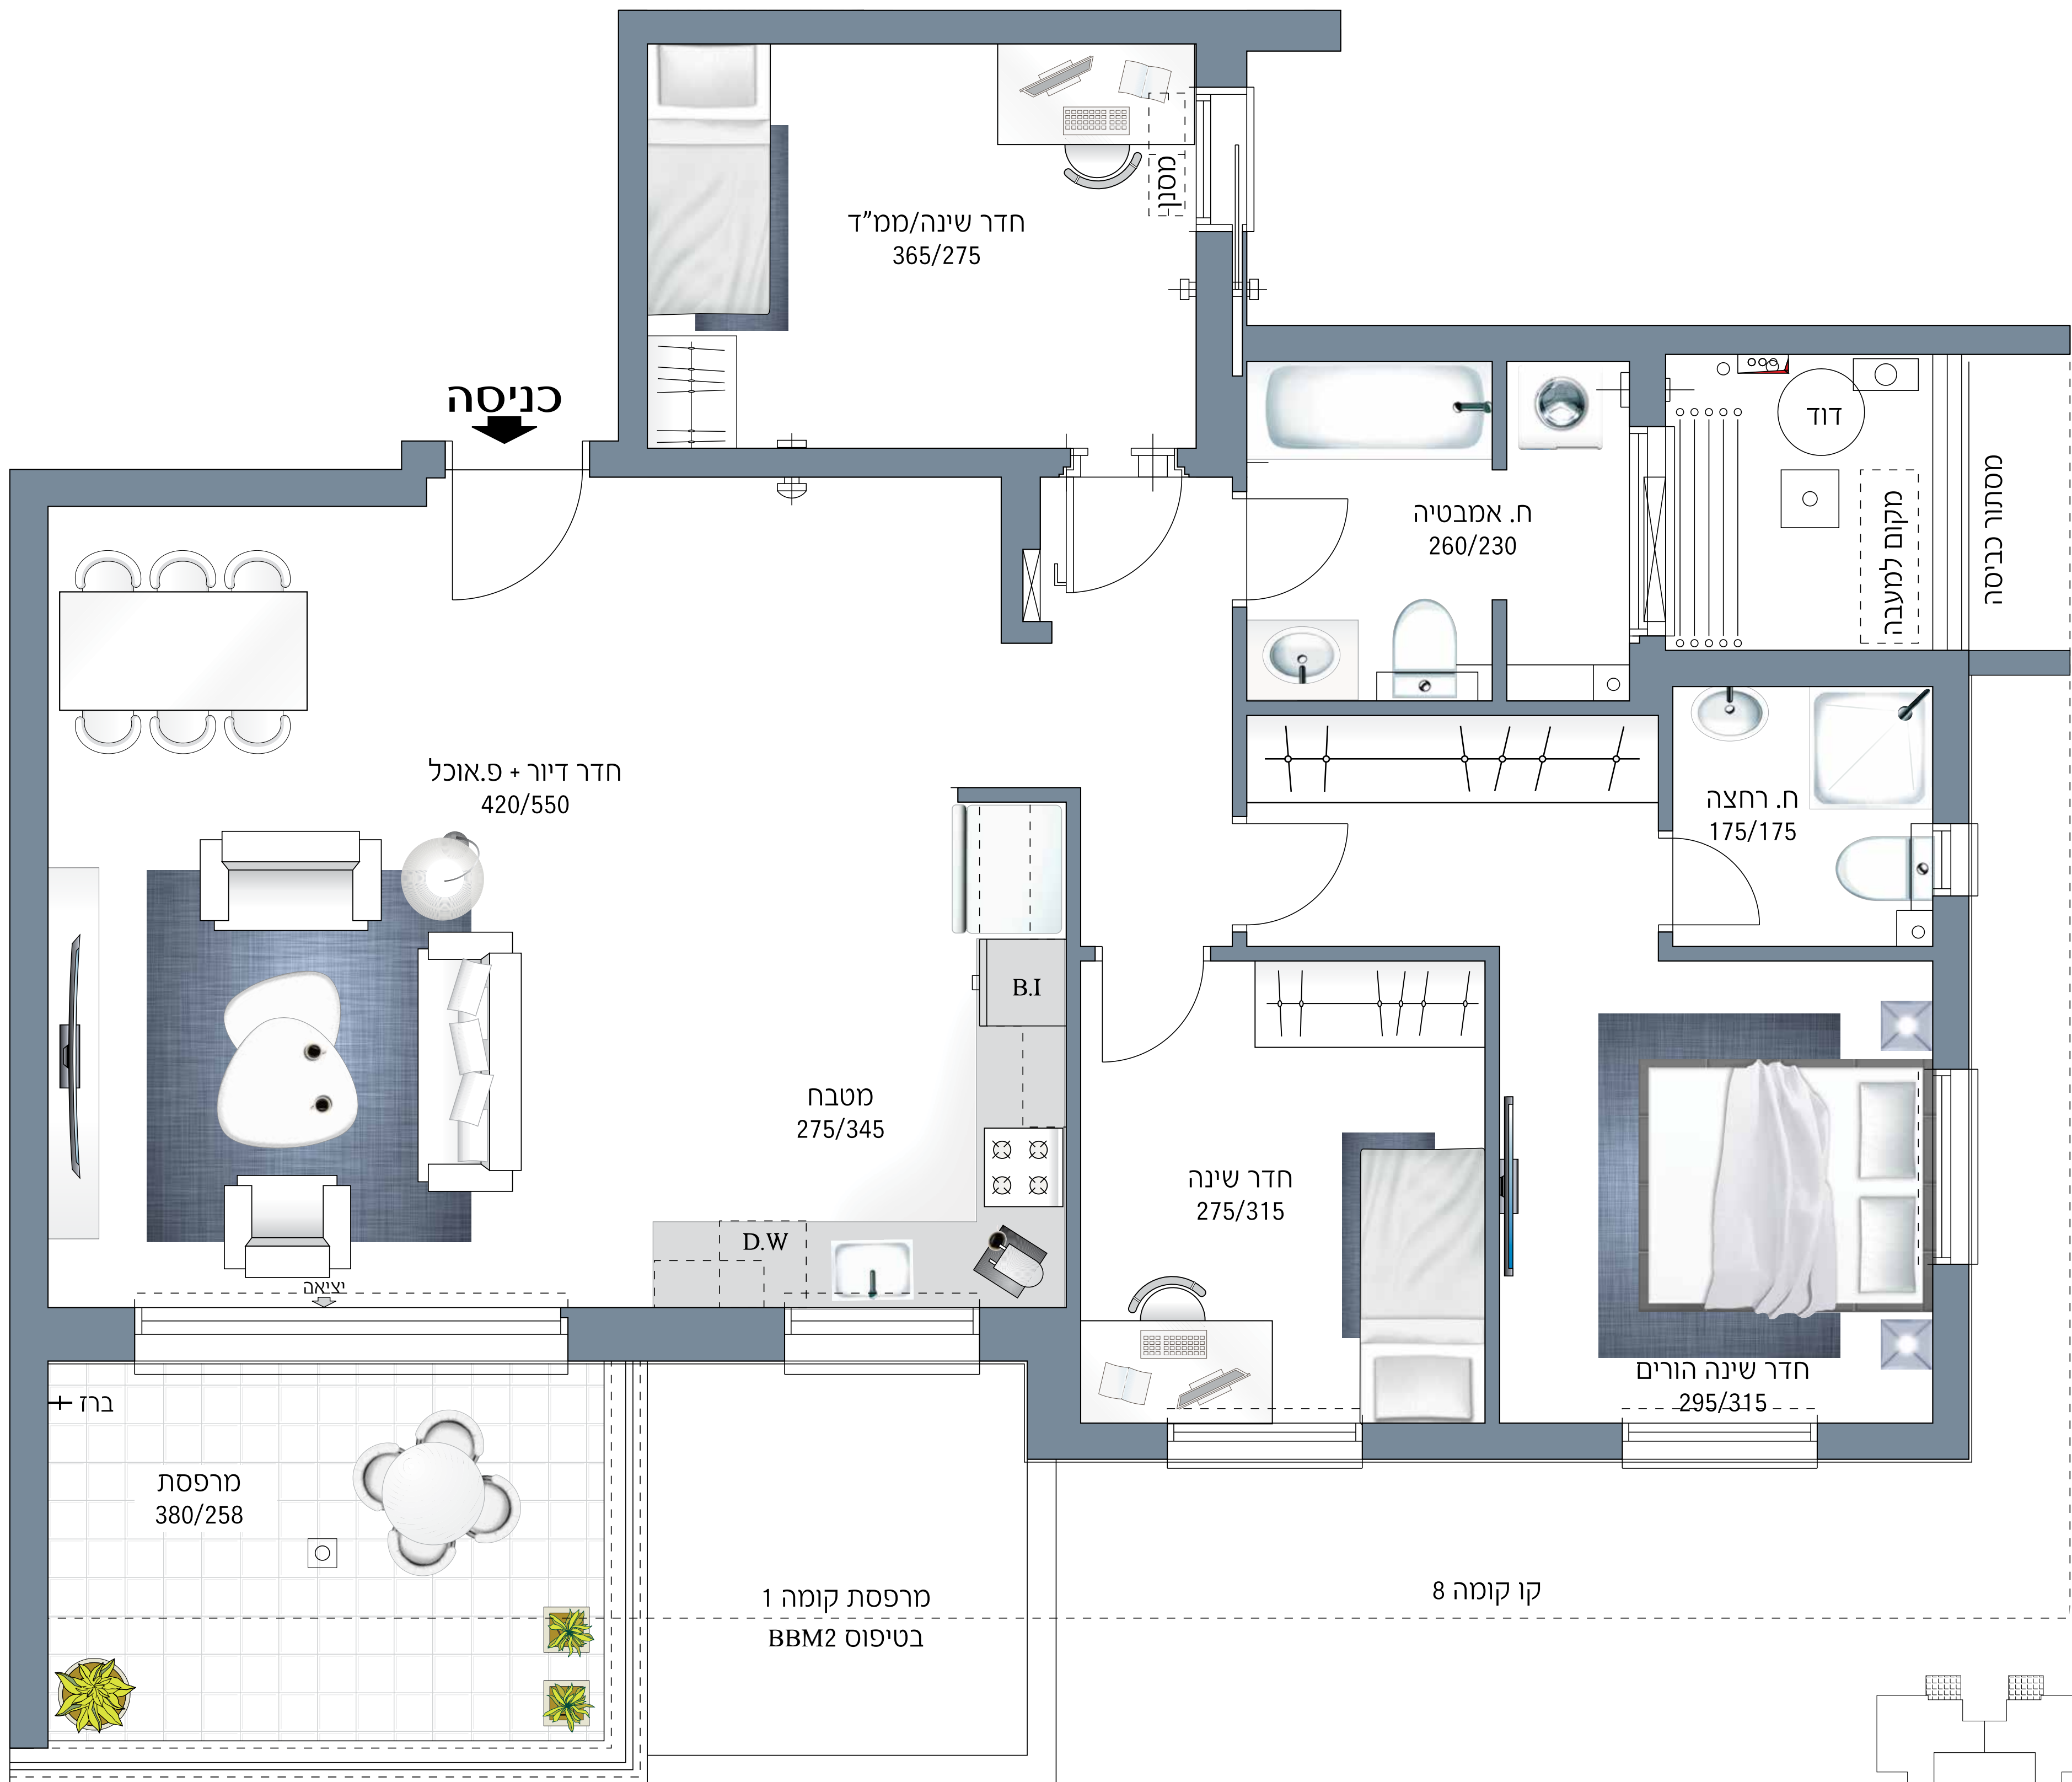

**בניין B**  
**דירת 4 חדרים**  
**טיפוס BB2**  
**קומות 2-7**

**עיקרי המפרט הטכני:**

- לובי כניסה מעוצב
- חיפוי חיצוני קשיח
- דלת כניסה לדירה בגמר צבע בשני הצדדים
- אינטרקום מסך צבעוני בכניסה לכל דירה
- נקודת טלפון וטלוויזיה בחדר דיור ובחדרי שינה
- תריסי גלילה חשמליים בוטרינת חדר דיור, בחלונות חדר דיור ומטבח
- ריצוף פורצלן 60/60 בחדר דיור, מטבח, חדרי שינה ומעברים
- ארון עם כוור אינטגרלי בחדר אמבטיה משפחתי
- אסלות תלויות
- ארון מטבח איכותי
- משטח אבן קיסר במטבח
- כוור מטבח בהתקנה שטוחה
- דלתות פנים - 3 גוונים לבחירה כולל לבן
- ברז גן בכל מרפסות הדיור
- הכנה למיזוג אויר דירתי
- חניה לכל דירה
- מחסום זרוע חשמלי בכניסה למגרש
- + שני שלטים לכל דירה
- מחסן לרוב הדירות