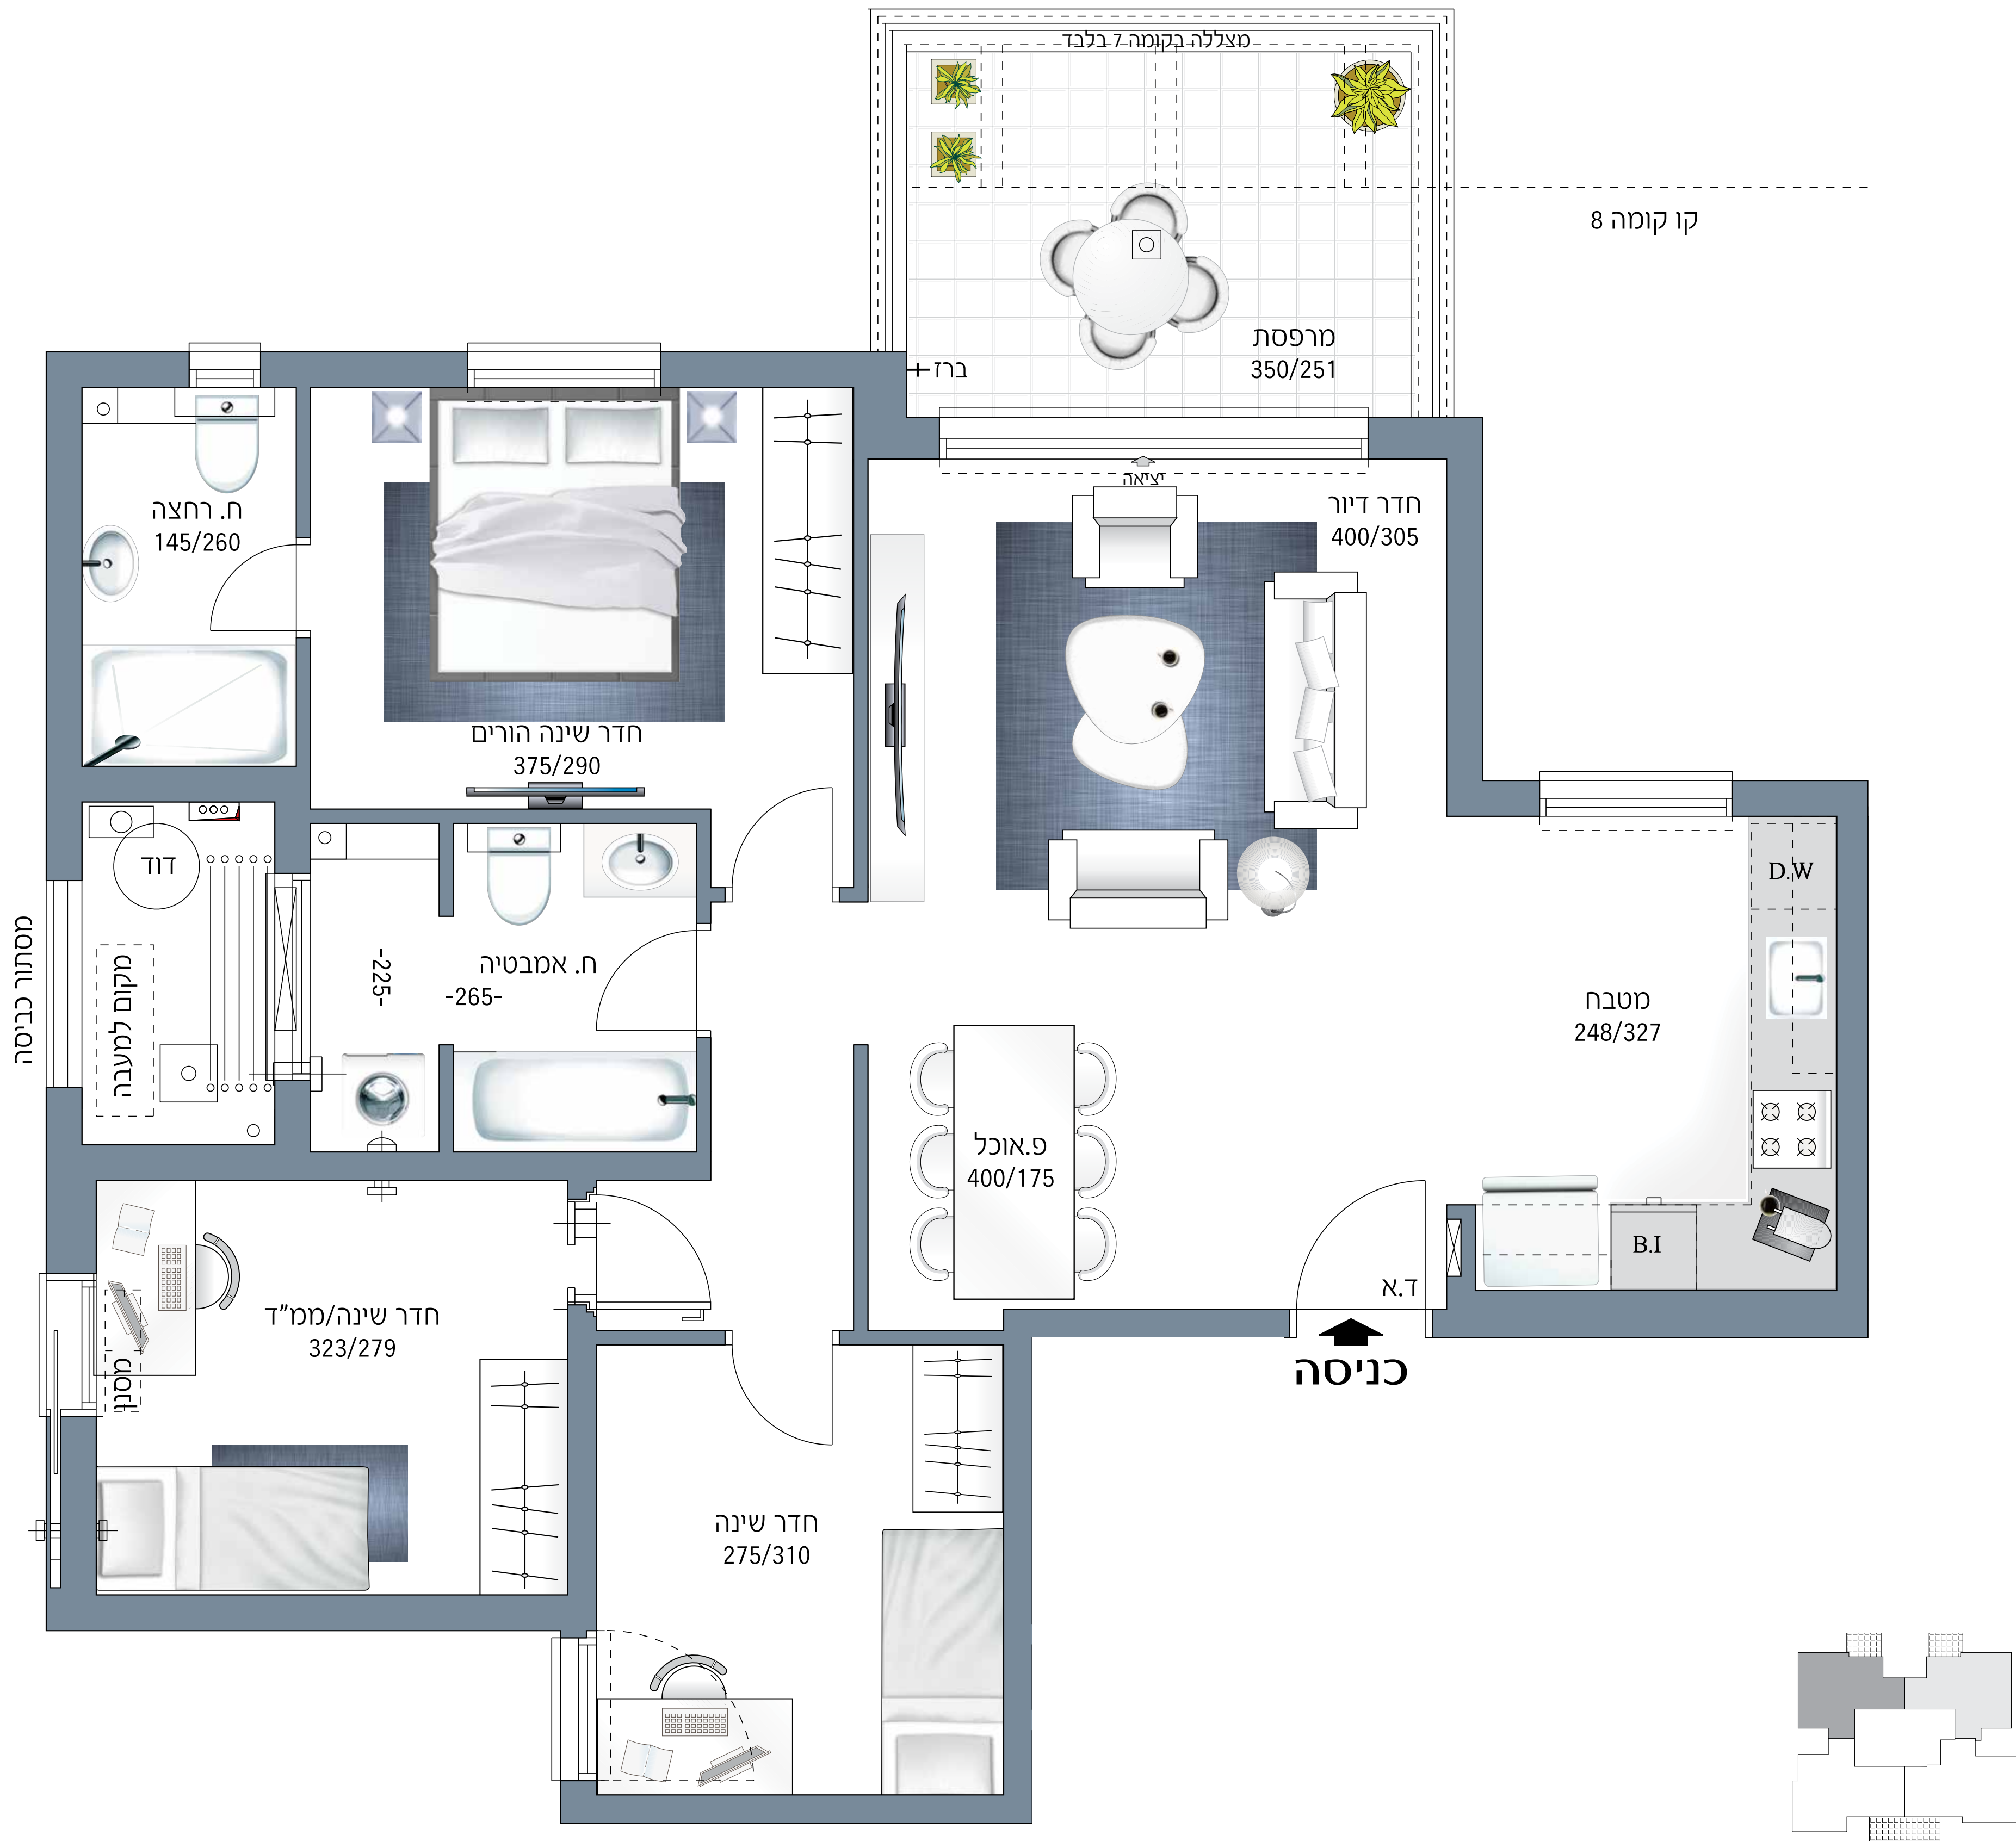

**בניין B**

**דירת 4 חדרים**  
**טיפוס BB**  
**קומות 1-7**

**עיקרי המפרט הטכני:**

- לובי כניסה מעוצב
- חיפוי חיצוני קשיח
- דלת כניסה לדירה בגמר שבע בשני הצדדים
- אינטרקום מסך צבעוני בכניסה לכל דירה
- נקודת טלפון וטלוויזיה בחדר דיור ובחדרי שינה
- תריסי גלילה חשמליים בויטרינת חדר דיור, בחלונות חדר דיור ומטבח
- ריצוף פורצלן 60/60 בחדר דיור, מטבח, חדרי שינה ומעברים
- ארון עם כיור אינטגרלי בחדר אמבטיה משפחתי
- אסלות תלויות
- ארון מטבח איכותי
- משטח אבן קיסר במטבח
- כיור מטבח בהתקנה שטוחה
- דלתות פנים - 3 גוונים לבחירה כולל לבן
- ברז גן בכל מרפסות הדיור
- הכנה למיזוג אויר דירתי
- חניה לכל דירה
- מחסום זרוע חשמלי בכניסה למגרש
- + שני שלטים לכל דירה
- מחסן לרוב הדירות