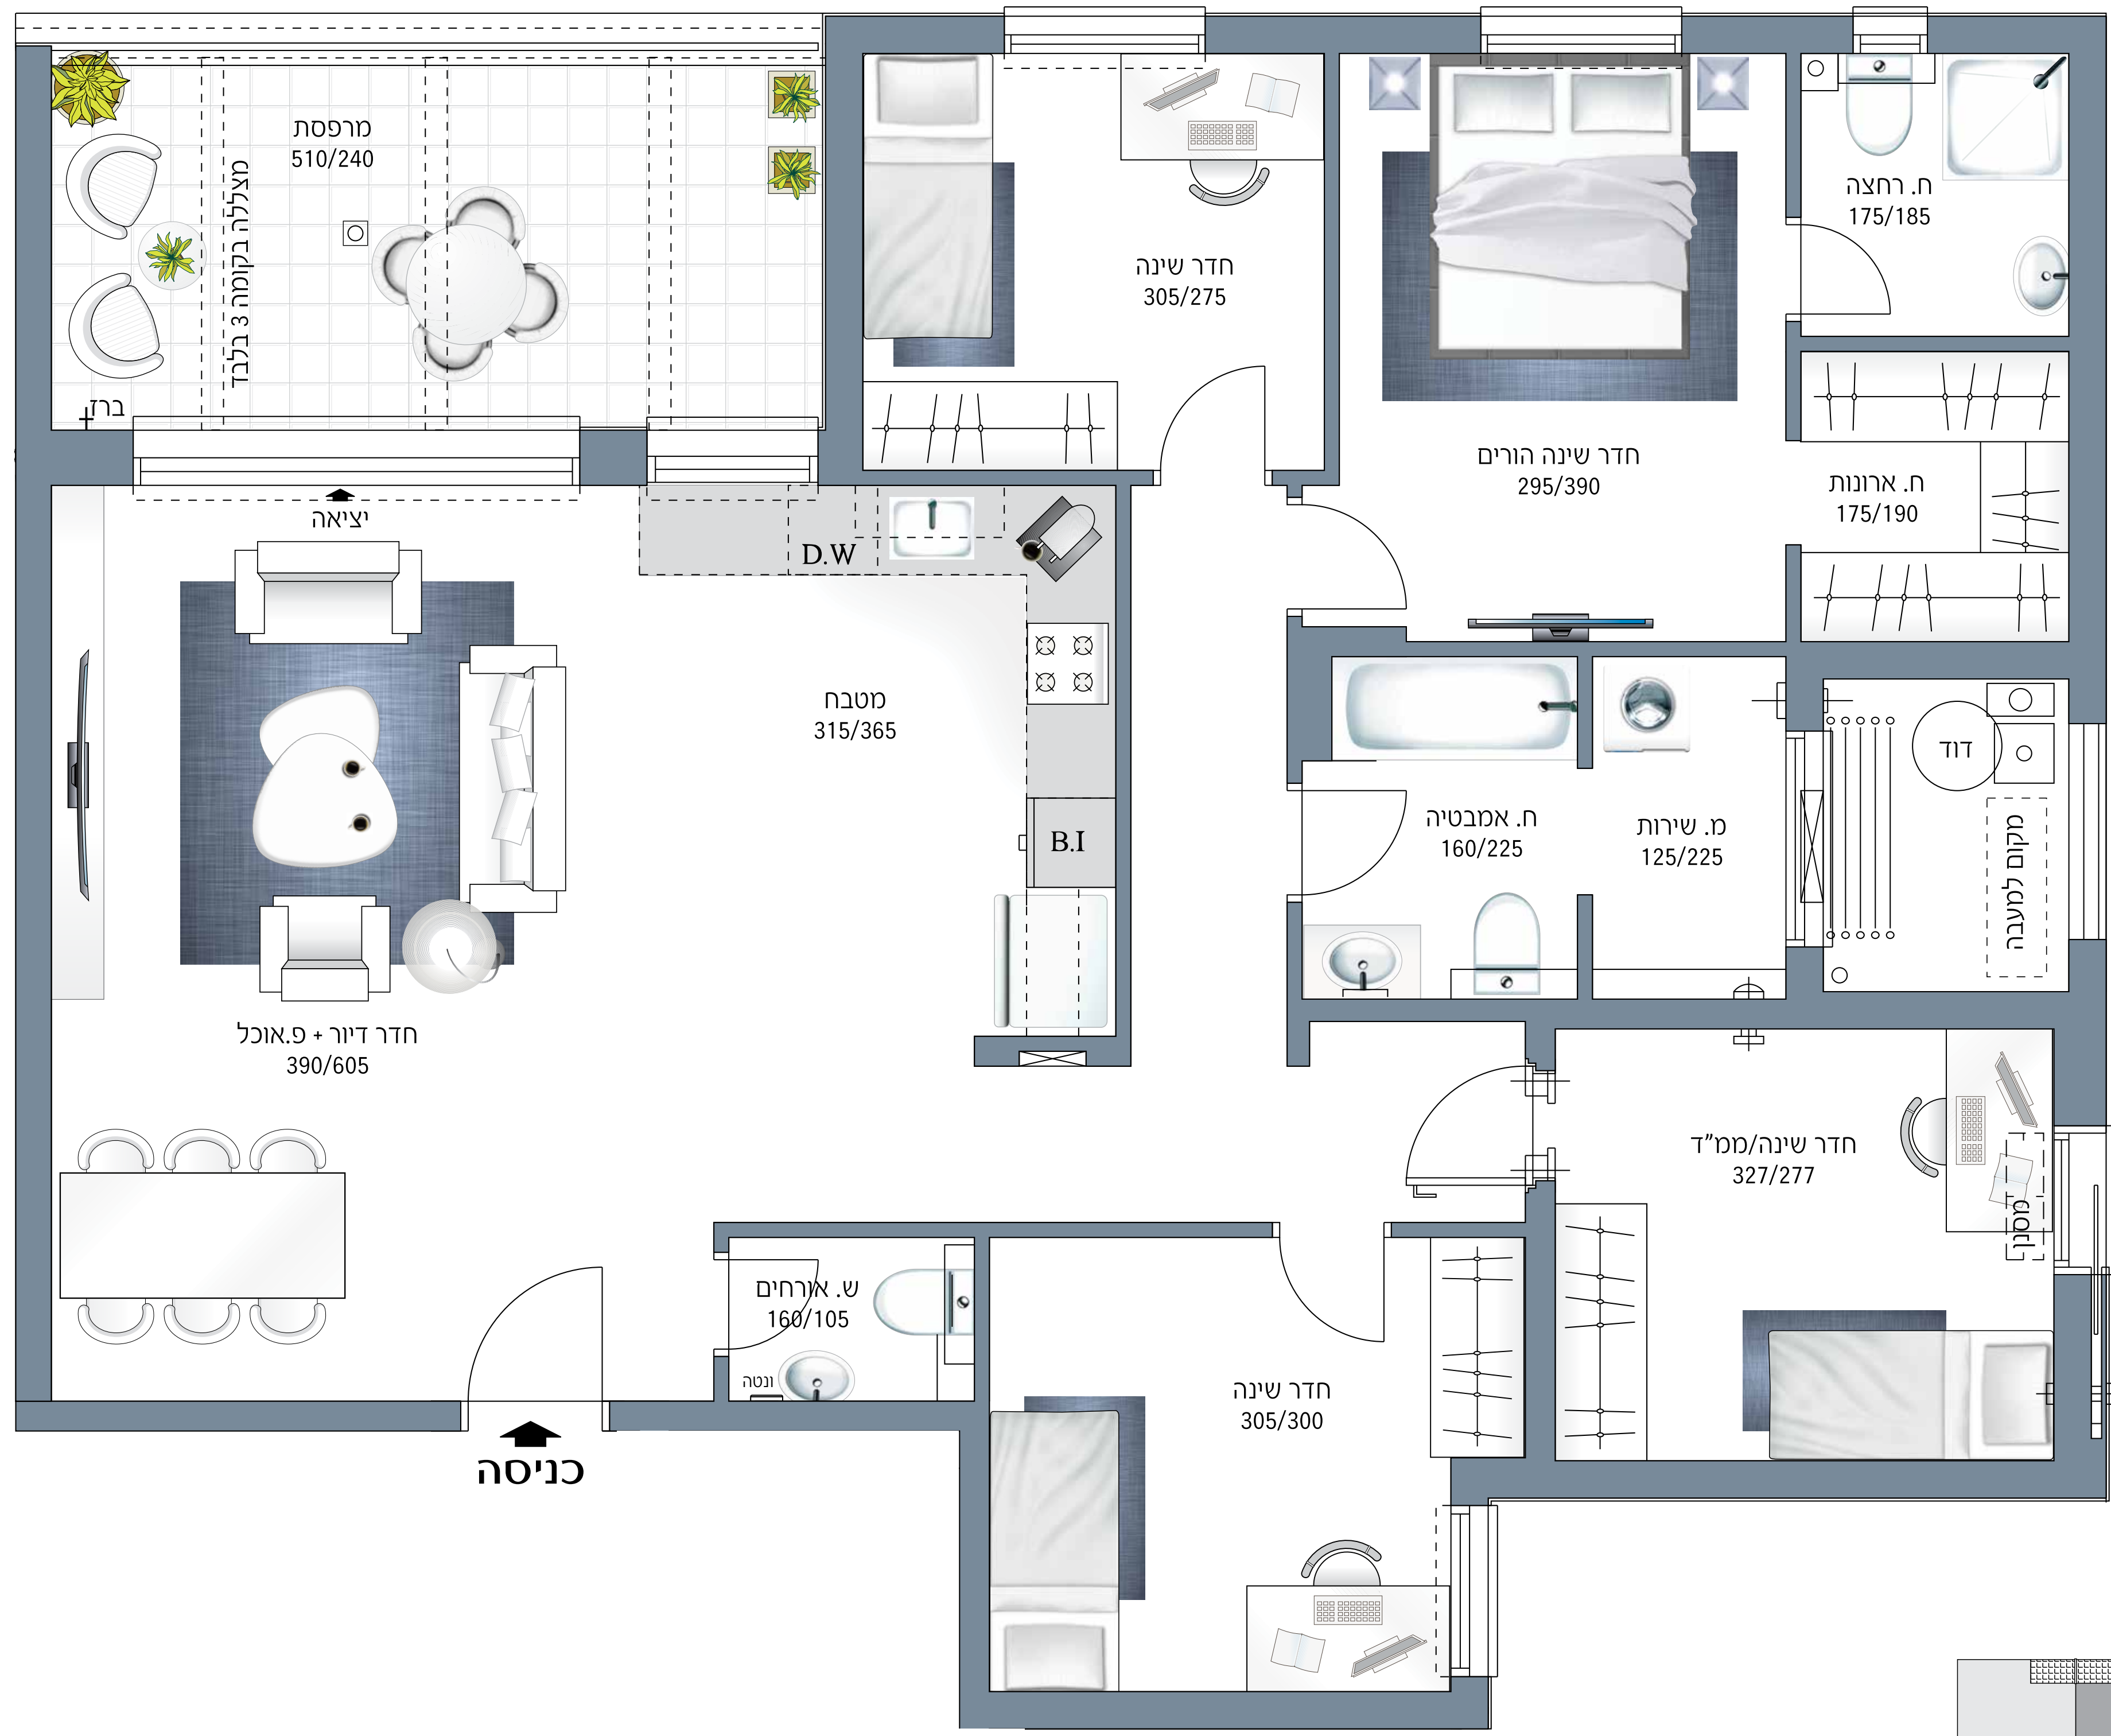

בניין A
דירת 5 חדרים
טיפוס AC
קומות 1-3

עיקרי המפרט הטכני:

- לובי כניסה מעוצב
- חיפוי חיצוני קשיח
- דלת כניסה לדירה בגמר צבע בשני הצדדים
- אינטרקום מסך צבעוני בכניסה לכל דירה
- נקודת טלפון וטלוויזיה בחדר דיור ובחדרי שינה
- תריסי גלילה חשמליים בויטרינת חדר דיור, בחלונות חדר דיור ומטבח
- ריצוף פורצלן 60/60 בחדר דיור, מטבח, חדרי שינה ומעברים
- ארון עם כיור אינטגרלי בחדר אמבטיה משפחתי
- אסלות תלויות
- ארון מטבח איכותי
- משטח אבן קיסר במטבח
- כיור מטבח בהתקנה שטוחה
- דלתות פנים - 3 גוונים לבחירה כולל לבן
- ברז גן בכל מרפסות הדיור
- הכנה למיזוג אוויר דירתי
- חניה לכלל דירה
- מחסום זרוע חשמלי בכניסה למגרש
- + שני שלטים לכלל דירה
- מחסן לרוב הדירות