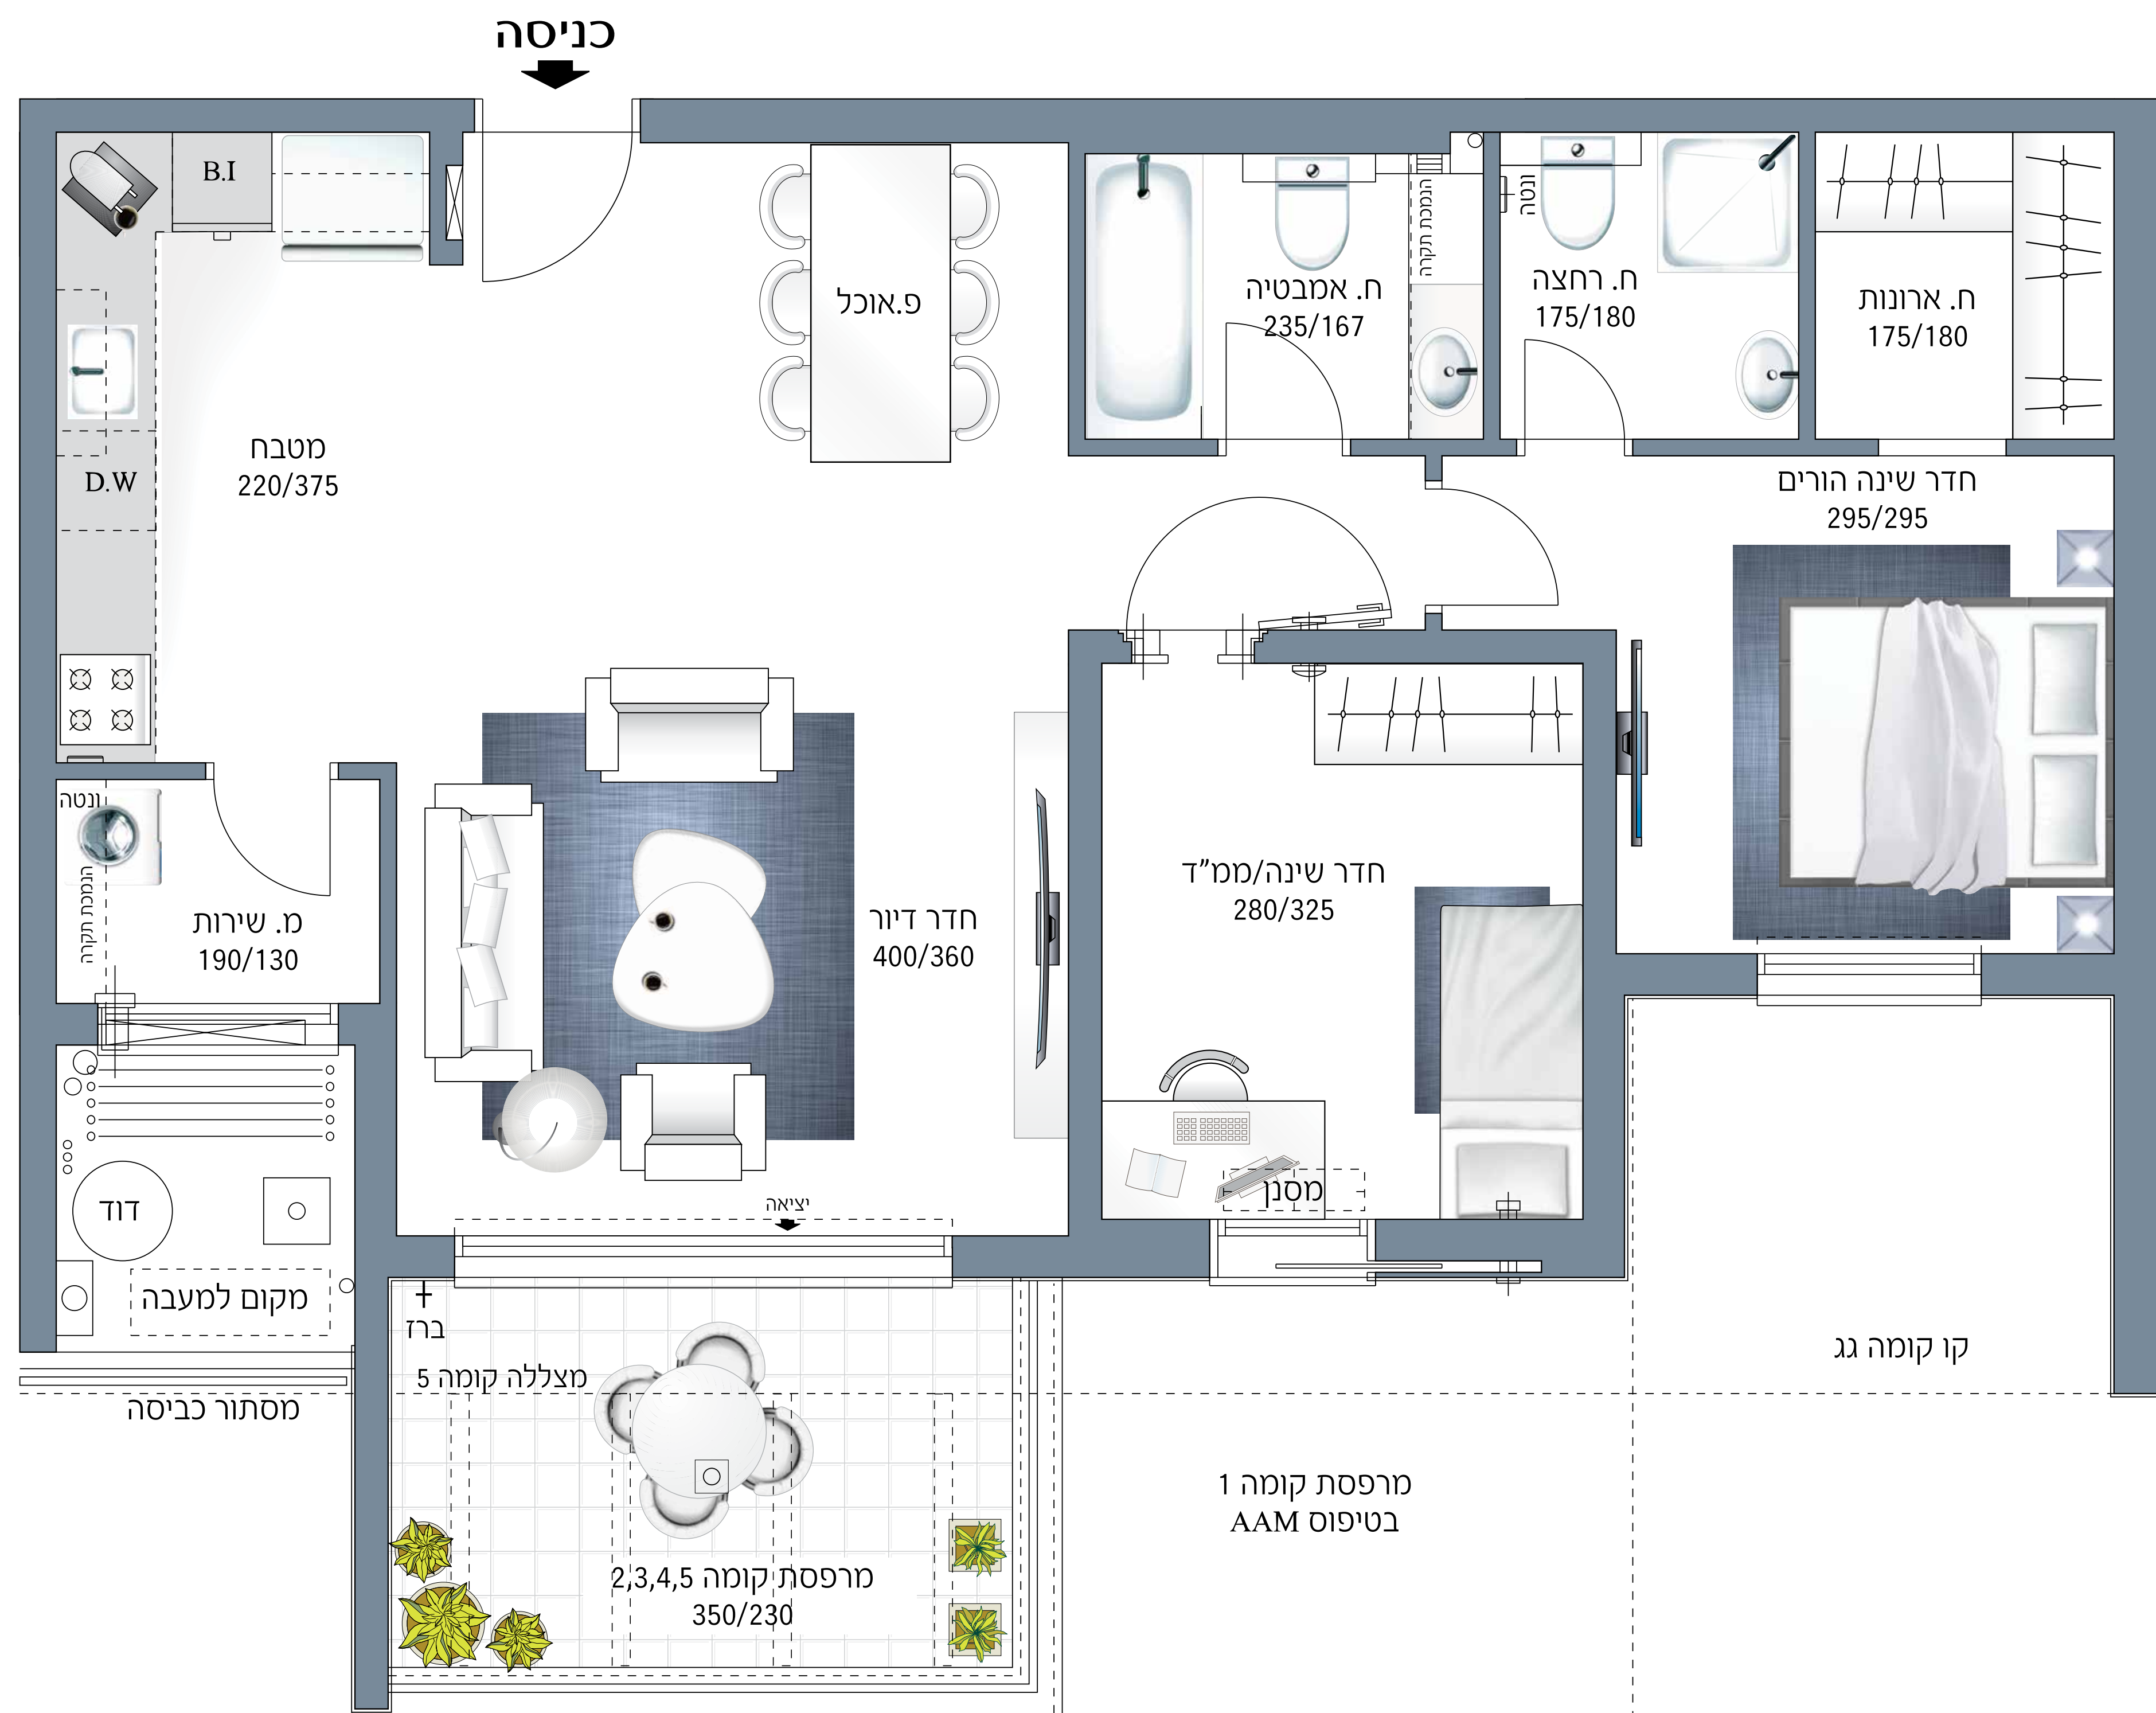

בניין A דירת 3 חדרים טיפוס AA קומות 2-5

עיקרי המפרט הטכני:

- לובי כניסה מעוצב
- חיפוי חיצוני קשיח
- דלת כניסה לדירה בגמר צבע בשני הצדדים
- אינטרקום מסך צבעוני בכניסה לכל דירה
- נקודת טלפון וטלוויזיה בחדר דיור ובחדרי שינה
- תריסי גלילה חשמליים בויטרינת חדר דיור, בחלונות חדר דיור ומטבח
- ריצוף פורצלן 60/60 בחדר דיור, מטבח, חדרי שינה ומעברים
- ארון עם כוור אינטגרלי בחדר אמבטיה משפחתי
- אסלות תלויות
- ארון מטבח איכותי
- משטח אבן קיסר במטבח
- כוור מטבח בהתקנה שטוחה
- דלתות פנים - 3 גוונים לבחירה כולל לבן
- ברז גן בכל מרפסות הדיור
- הכנה למיזוג אויר דירתי
- חניה לכל דירה
- מחסום זרוע חשמלי בכניסה למגרש
- + שני שלטים לכל דירה
- מחסן לרוב הדירות