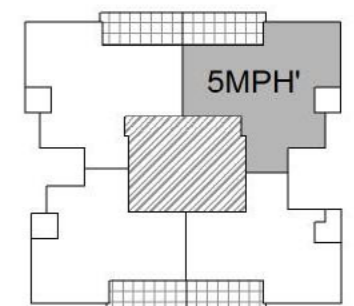

חלומות קרית אנו

תדהר ושיכון ובינוי מגשימות חלומות ברייטפלד

בנין D מיני פנטהאוז 5 חדרים טיפוס 5MPH' כדוגמת דירה 36 קומות 8-9

עקרי המפרט

- לובי כניסה מעוצב
- חיפוי איצוני קשיח
- מערכת אינטרקום בכניסה לדירה עם מסך צבעוני
- מערכת מיזוג אוויר דירתי
- ריצוף פורצלן 80x80 בח. דיור, מטבח ומעברים
- ריצוף פורצלן 60x60 בחדרי שינה
- הכנה למערכת קולנוע ביתית
- דלת עץ בממ"ד
- ארון כיוור בחדר אמבטיה ובחדר רחצה הורים
- מקלחון בחדר רחצה הורים
- אסלות תלויות
- כיוור מטבח חרס או אקרילי או נירוסטה בהתקנה שטוחה
- משטח קוורץ כדוגמת אבן קיסר או אחר במטבח
- ארון מטבח איכותי לרבות יחידת B.I
- תריס חשמלי בוויטרינת ח. דיור ובחלונות חדרי שינה למעט ממ"ד
- נק. טלפון וטלוויזיה בכל חדר
- מחסן לכל דירה
- 2 עמדות חניה לכל דירה - חלק מהחניות מקורות
- דלתות פנים 4 גוונים כולל לבן

עקרי המפרט הירוק

- מערכת סולרית מרכזית לחימום מים מחוברת לכל דירה
- מערכת הגנה מפני אבנית
- חסכמים בברזים
- מיכלי הדחה דו כמותיים
- מערכת בית חכם השולטת על הפעלת דוד מים, מזגן ותריס ויטרינת ח. דיור
- זכוכית בידודית בכל הויטרינות והחלונות למעט חלונות ממ"ד וחדרי רחצה ושרות
- חדר אחסון אופניים
- חומרי בניה בתו תקן ירוק
- תאורה חסכונית בשטחים המשותפים

התכנית והמידות המצוינות בה אינן מחייבות והן להתרשמות כללית בלבד ואין להסתמך ו/או לקבל כל החלטה לגבי הרכישה בהתבסס על המידע הכלול בתכנית. את החברה יחייב אך ורק ההסכם, המפרט ותכניות מכר החתומים על ידה.