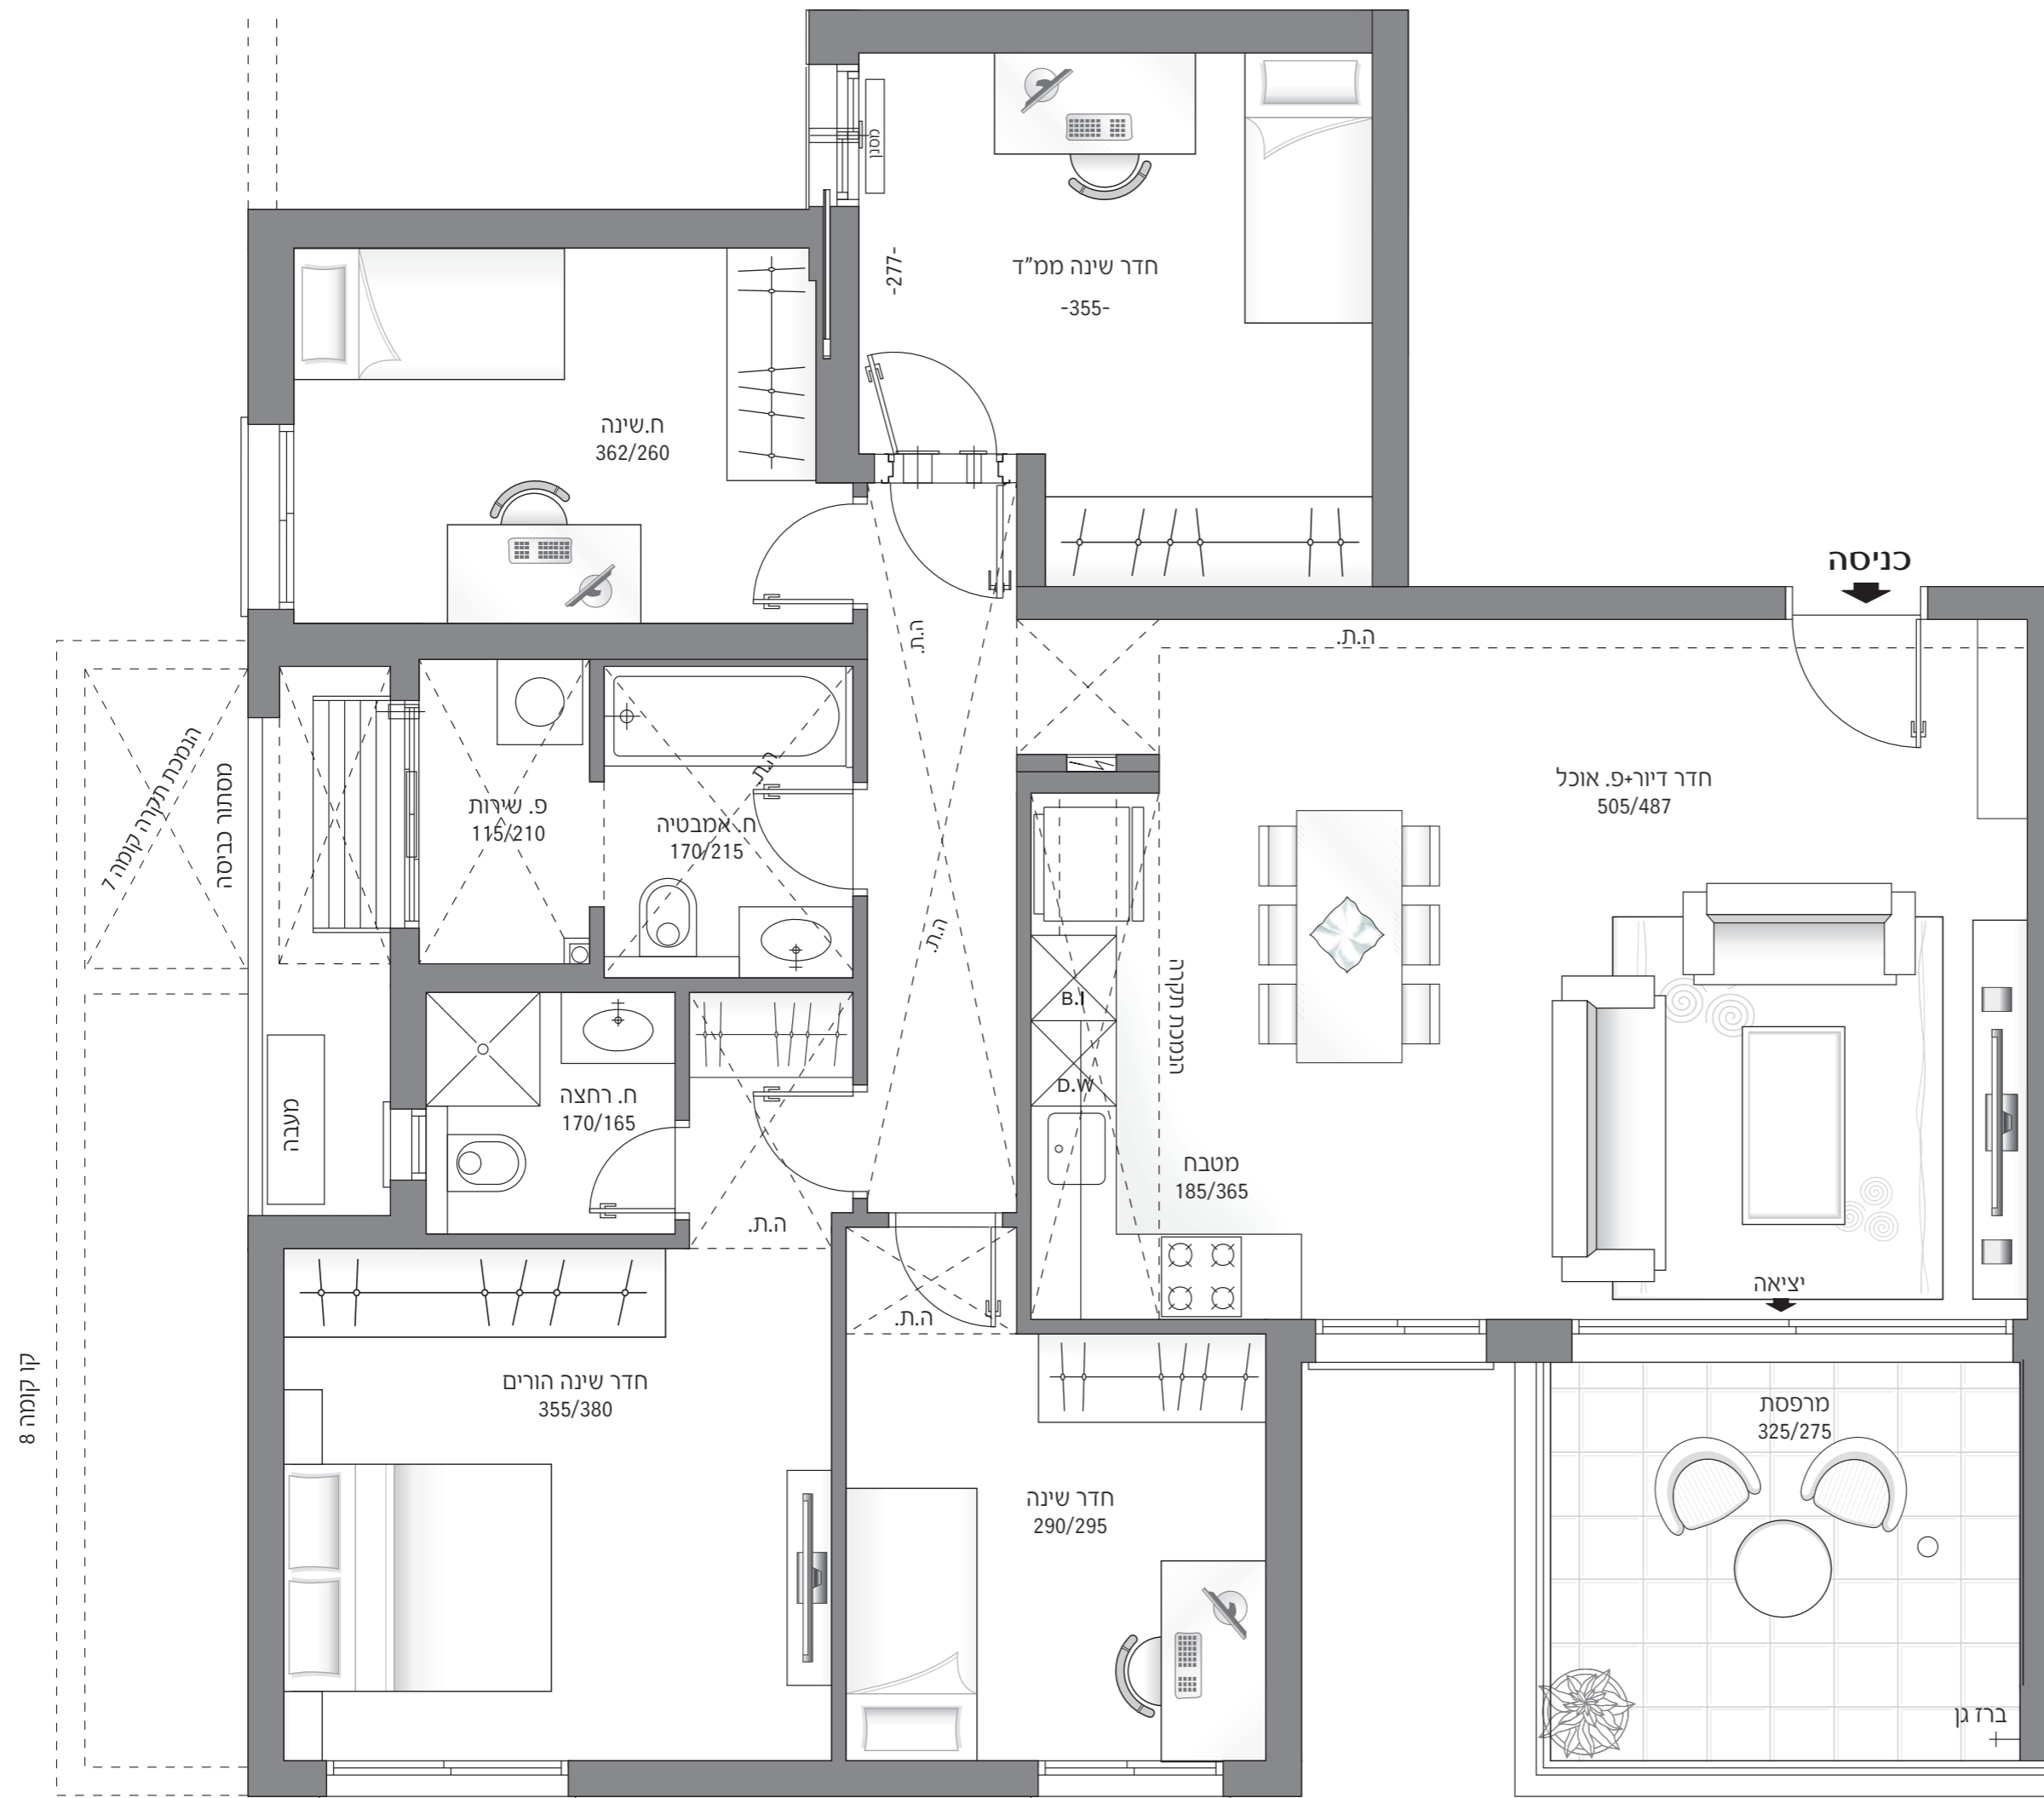

חלומות קרית אנו

תדהר ושיכון ובינוי מגשימות חלומות ברייפולד

בנין D
דירת 5 חדרים
טיפוס 5C
כדוגמת דירה 26
קומות 6,7

עקרי המפרט

- לובי כניסה מעוצב
- חיפוי חיצוני קשיח
- מערכת אינטרקום בכניסה לדירה עם מסך צבעוני
- מערכת מיזוג אוויר דירתי
- ריצוף פורצלן 80x80 בח. דזור, מטבח ומעברים
- ריצוף פורצלן 60x60 בחדרי שינה
- הכנה למערכת קולנוע ביתית
- דלת עץ בממ"ד
- ארון כיוור בחדר אמבטיה ובחדר רחצה הורים
- מקלחון בחדר רחצה הורים
- אסלות תלויות
- כיוור מטבח חרס או אקרילי או נירוסטה בהתקנה שטוחה
- משטח קוורץ כדוגמת אבן קיסר או אחר במטבח
- ארון מטבח איכותי לרבות יחידת B.I
- תריס חשמלי בוויטריות ח. דזור ובחלונות חדרי שינה למעט ממ"ד
- נק. טלפון וטלוויזיה בכל חדר
- מחסן לכל דירה
- 2 עמדות חניה לכל דירה - חלק מהחניות מקורות
- דלתות פנים 4 גוונים כולל לבן