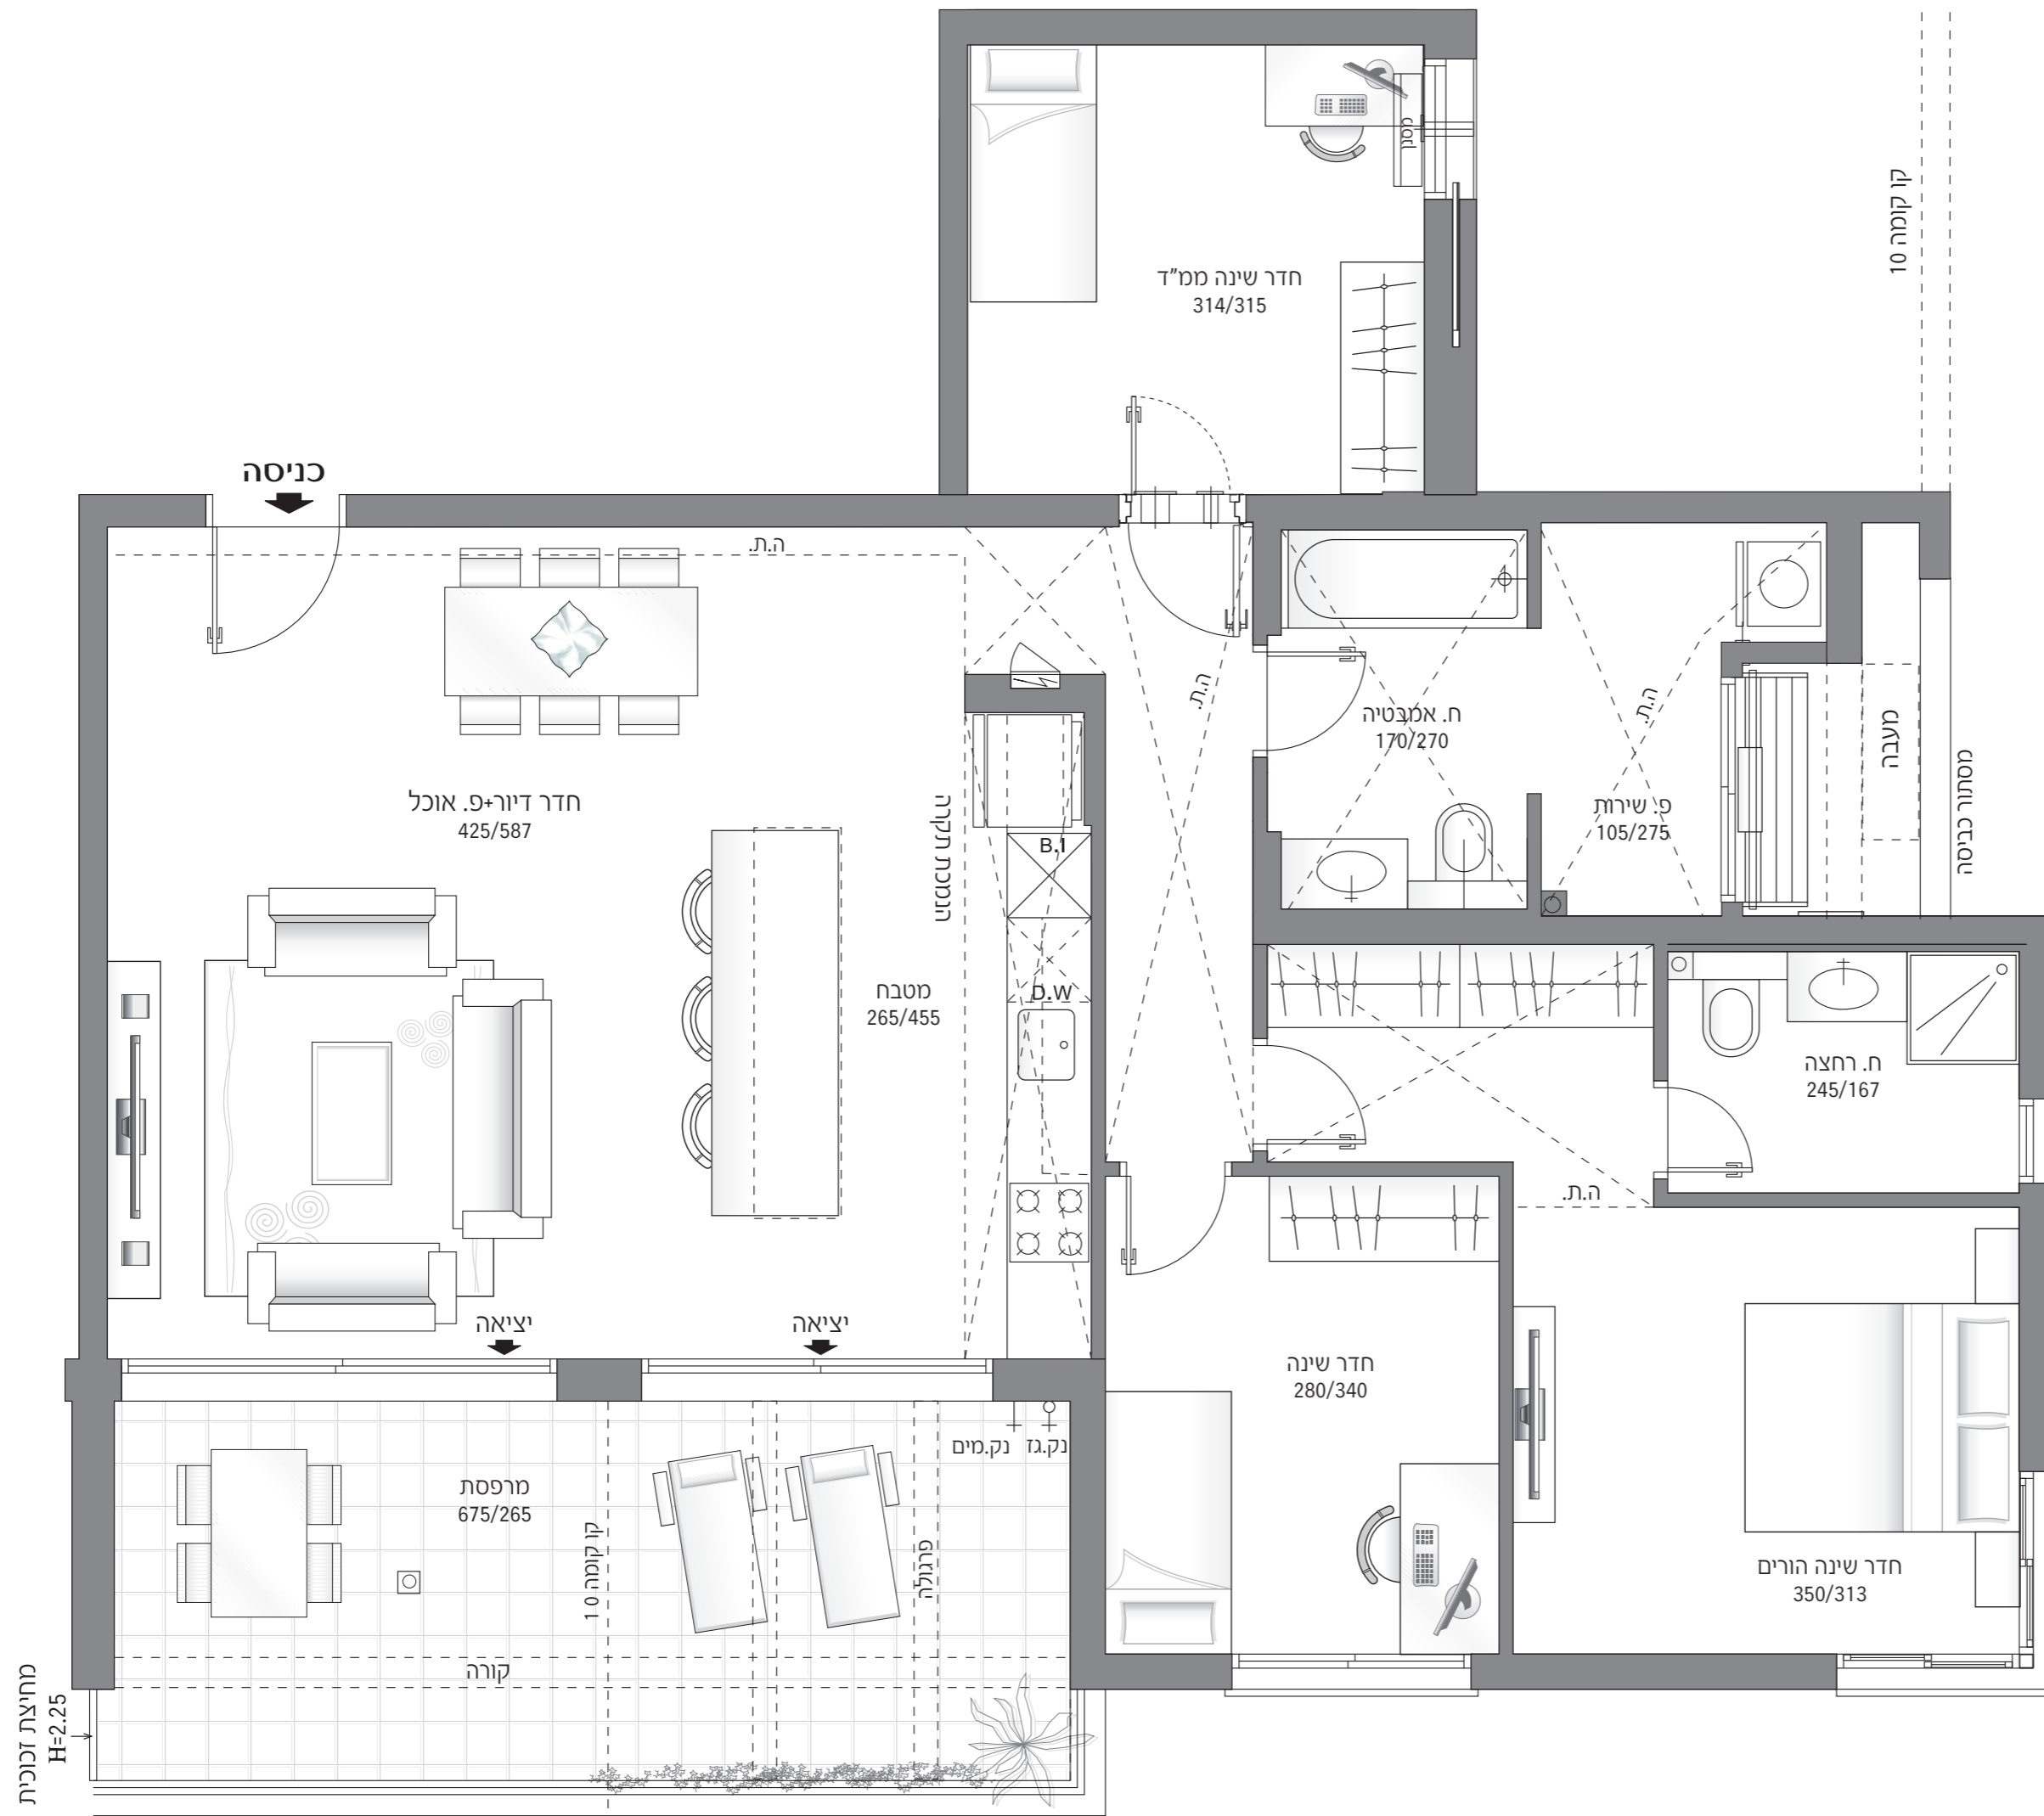

חלומות קרית אנו

תדהר ושיכון ובינוי מגשימות חלומות ברייפולד

בנין D
מיני פנטהאוז 4 חדרים
טיפוס 4MPH
כדוגמת דירה 33
קומות 8-9

עקרי המפרט

- לובי כניסה מעוצב
- חיפוי חיצוני קשיח
- מערכת אינטרקום בכניסה לדירה עם מסך צבעוני
- מערכת מיזוג אוויר דירתי
- ריצוף פורצלן 80x80 בח. דיור, מטבח ומעברים
- ריצוף פורצלן 60x60 בחדרי שינה
- הכנה למערכת קולנוע ביתית
- דלת עץ בממ"ד
- ארון כיוור בחדר אמבטיה ובחדר רחצה הורים
- מקלחון בחדר רחצה הורים
- אסלות תלויות
- כיוור מטבח חרס או אקרילי או נירוסטה בהתקנה שטוחה
- משטח קוורץ כדוגמת אבן קיסר או אחר במטבח
- ארון מטבח איכותי לרבות יחידת B.I
- תריס חשמלי בוויטרנית ח. דיור ובחלונות חדרי שינה למעט ממ"ד
- נק. טלפון וטלוויזיה בכל חדר
- מחסן לכל דירה
- 2 עמדות חניה לכל דירה - חלק מהחניות מקורות
- דלתות פנים 4 גוונים כולל לבן

עקרי המפרט הירוק

- מערכת סולרית מרכזית לחימום מים מחוברת לכל דירה
- מערכת הגנה מפני אבנית
- חסכמים בברזים
- מיכלי הדחה דו כמותיים
- מערכת בית חכם השולטת על הפעלת דוד מים, מזגן ותריס ויטרינית ח. דיור
- זכוכית בידודית בכל הויטרינות והחלונות למעט חלונות ממ"ד וחדרי רחצה ושרות
- חדר אחסון אופניים
- חומרי בניה בתו תקן ירוק
- תאורה חסכונית בשטחים המשותפים

התכנית והמידות המצוינות בה אינן מחייבות והן להתרשמות כללית בלבד ואין להסתמך ו/או לקבל כל החלטה לגבי הרכישה בהתבסס על המידע הכלול בתכנית. את החברה יחייב אך ורק ההסכם, המפרט ותכניות מכר החתומים על ידה.