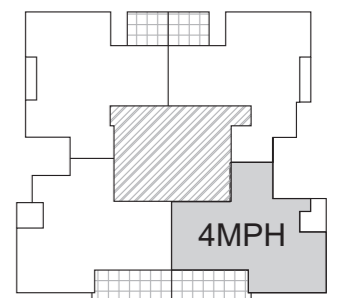

חלומות קרית אנו

תדהר ושיכון ובינוי מגשימות חלומות ברייפולד

בנין D
מיני פנטהאוז 4 חדרים
טיפוס 4MPH
כדוגמת דירה 33
קומות 8-9

עקרי המפרט

- לובי כניסה מעוצב
- חיפוי חיצוני קשיח
- מערכת אינטרקום בכניסה לדירה עם מסך צבעוני
- מערכת מיזוג אוויר דירתי
- ריצוף פורצלן 80x80 בח. דיור, מטבח ומעברים
- ריצוף פורצלן 60x60 בחדרי שינה
- הכנה למערכת קולנוע ביתית
- דלת עץ בממ"ד
- ארון כיוור בחדר אמבטיה ובחדר רחצה הורים
- מקלחון בחדר רחצה הורים
- אסלות תלויות
- כיוור מטבח חרס או אקרילי או נירוסטה בהתקנה שטוחה
- משטח קוורץ כדוגמת אבן קיסר או אחר במטבח
- ארון מטבח איכותי לרבות יחידת B.I
- תריס חשמלי בוויטרנית ח. דיור ובחלונות חדרי שינה למעט ממ"ד
- נק. טלפון וטלוויזיה בכל חדר
- מחסן לכל דירה
- 2 עמדות חניה לכל דירה - חלק מהחניות מקורות
- דלתות פנים 4 גוונים כולל לבן

עקרי המפרט הירוק

- מערכת סולרית מרכזית לחימום מים מחוברת לכל דירה
- מערכת הגנה מפני אבנית
- חסכמים בברזים
- מיכלי הדחה דו כמותיים
- מערכת בית חכם השולטת על הפעלת דוד מים, מזגן ותריס ויטרינית ח. דיור
- זכוכית בידודית בכל הויטרינות והחלונות למעט חלונות ממ"ד וחדרי רחצה ושרות
- חדר אחסון אופניים
- חומרי בניה בתו תקן ירוק
- תאורה חסכונית בשטחים המשותפים

התכנית והמידות המצוינות בה אינן מחייבות והן להתרשמות כללית בלבד ואין להסתמך ו/או לקבל כל החלטה לגבי הרכישה בהתבסס על המידע הכלול בתכנית. את החברה יחייב אך ורק ההסכם, המפרט ותכניות מכר החתומים על ידה.