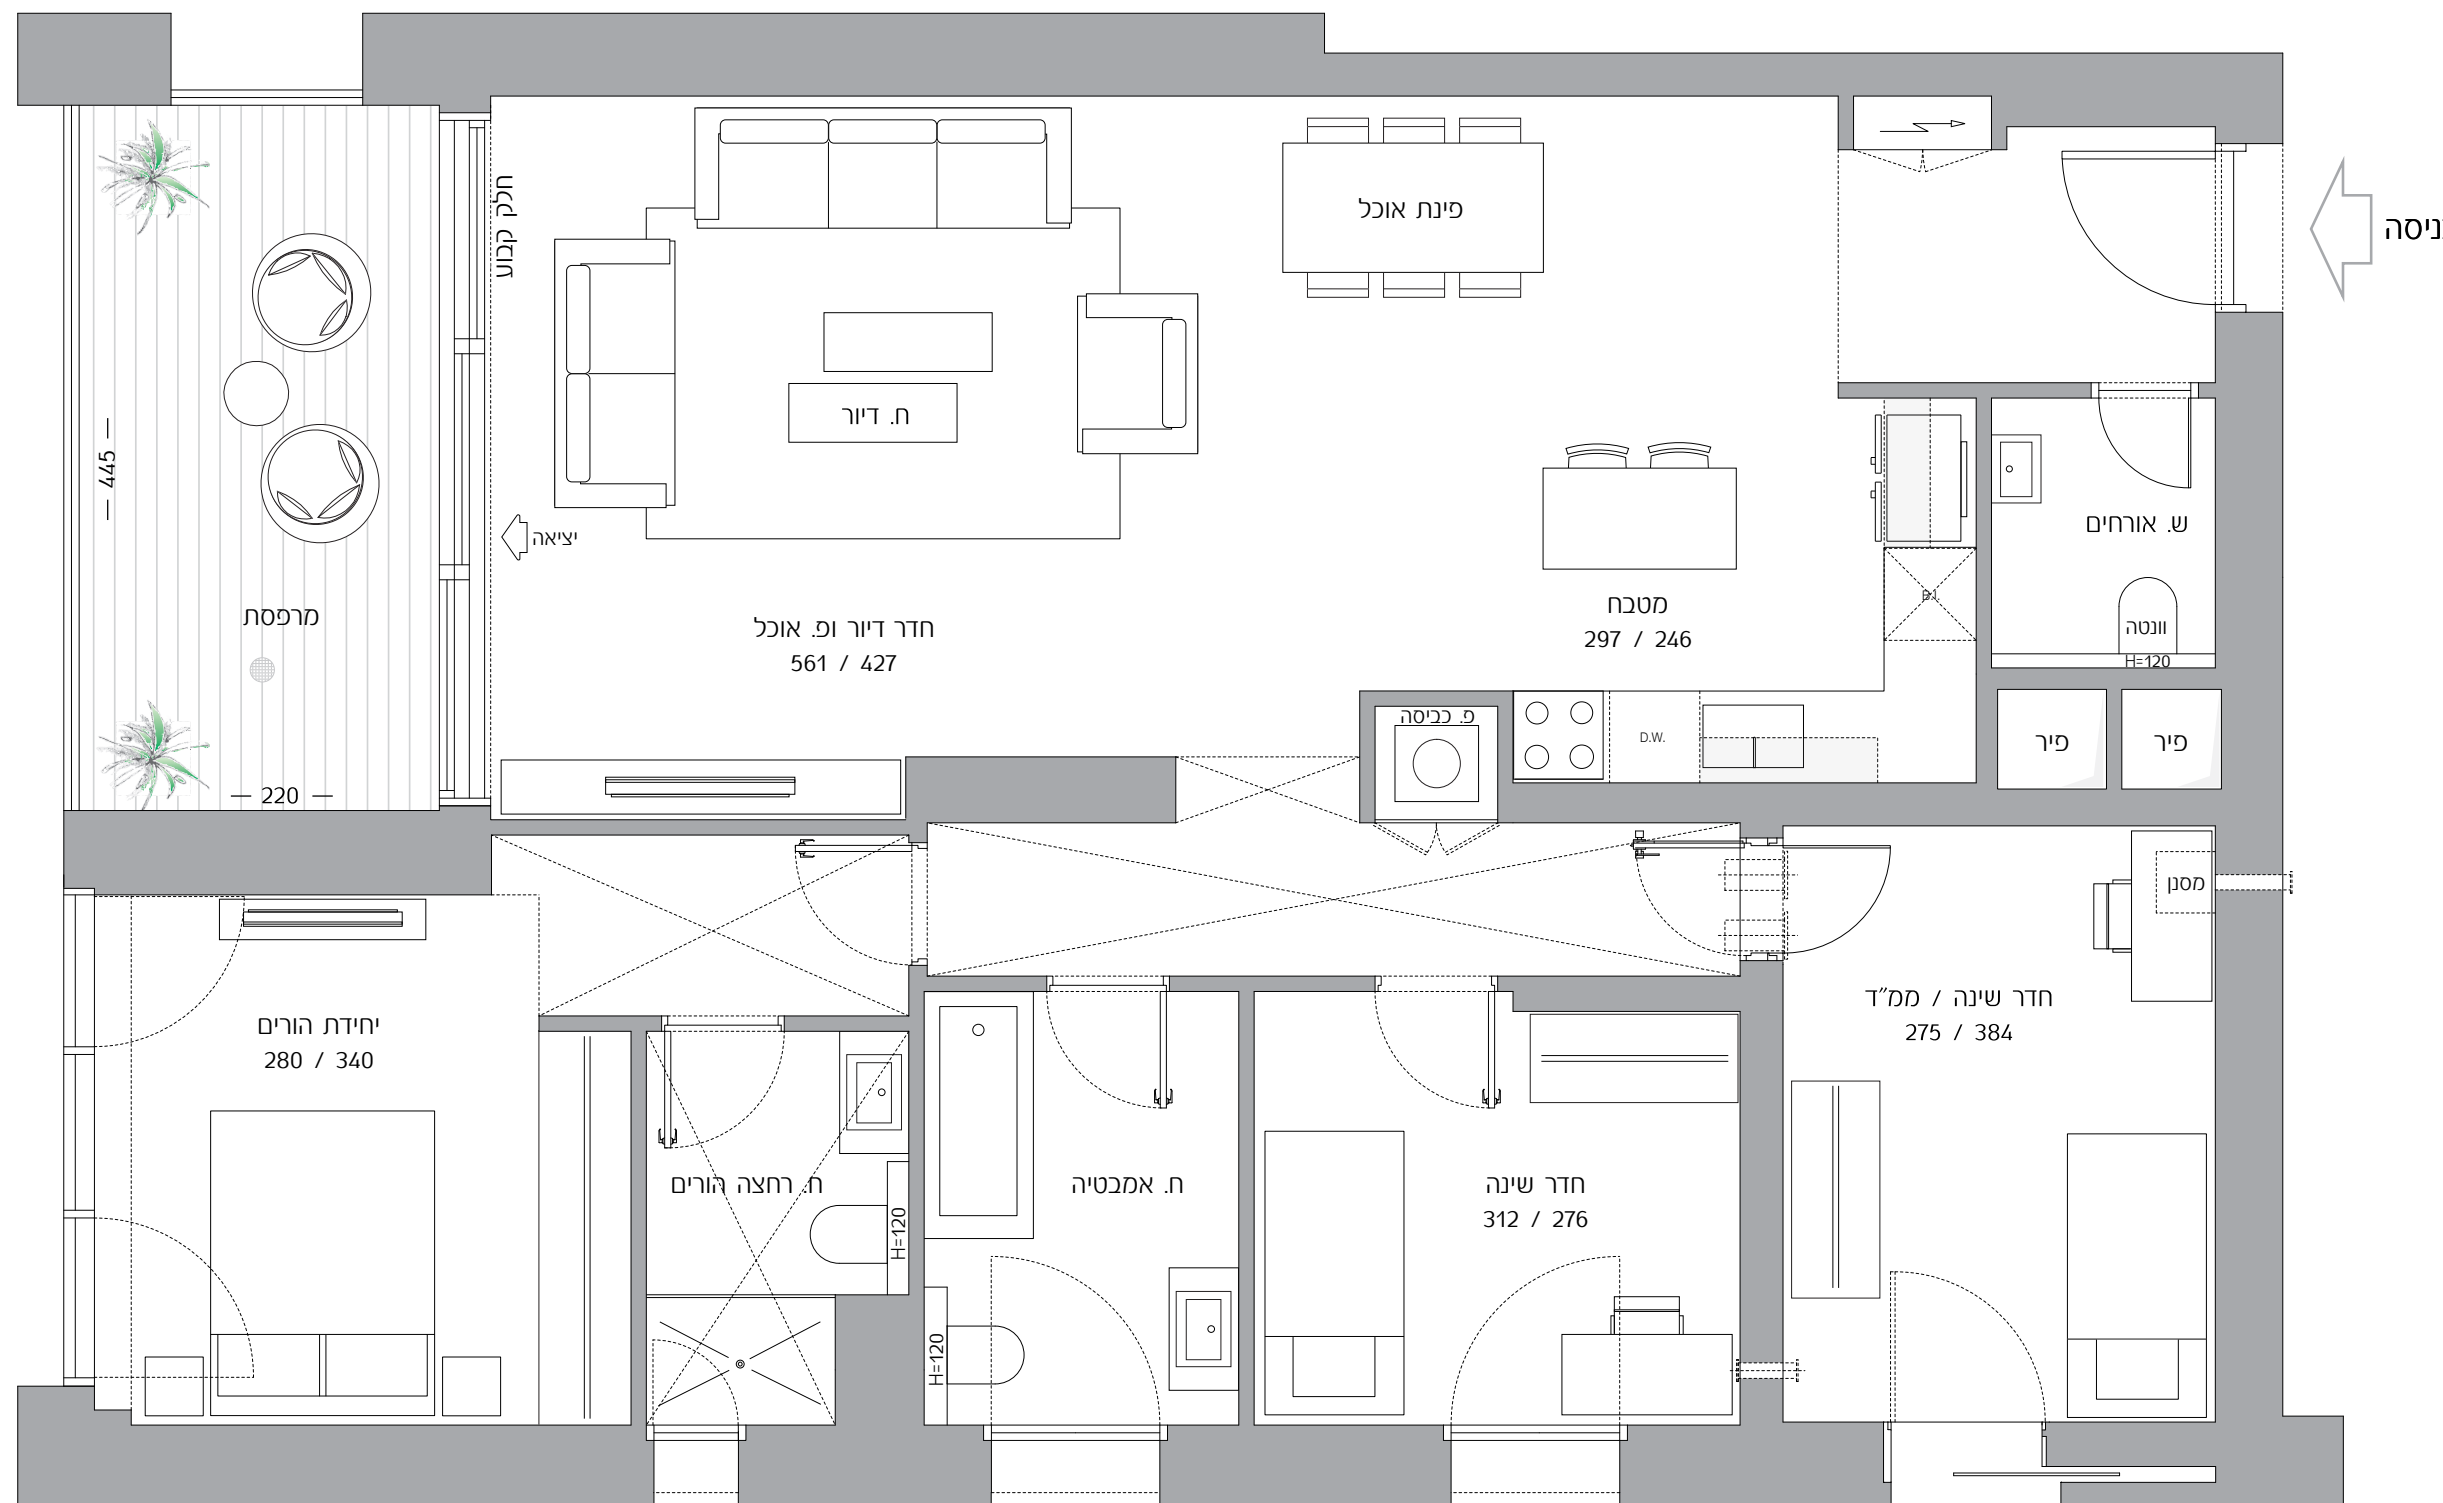

דירת 4 חדרים דגם A

קומות 4-35, דרום-מזרח

שטח דירה: 124 מ"ר + מרפסת

התכניות, ההדמיות והפרטים בדף זה הינם למסירת מידע כלכלי, ואינם מהווים כל התחייבות של החברה. את החברה יחייב הסכם, תוכניות ומפרט המכר לפי חוק המכר שעליו יחתמו החברה והרוכשים. טלח.
18.3.2014