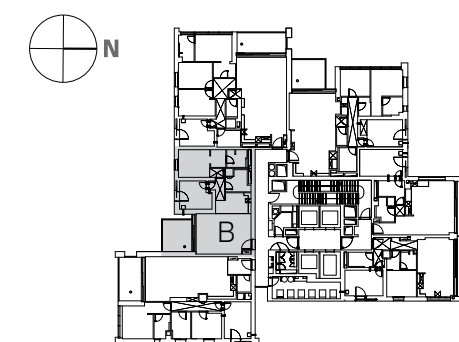

דירת 3 חדרים דגם B

קומות 2-34, דרום

שטח דירה: 88 מ"ר + מרפסת

התכנון, ההדמיות והפרטים בדף זה הינם למסירת מידע כלכלי, ואינם מהווים כל התחייבות של החברה. את החברה יחייב הסכם, תוכנית ומפרט המכר לפי חוק המכר שעליו יחתמו החברה והרוכשים. ט.ל.ח. 18.3.2014