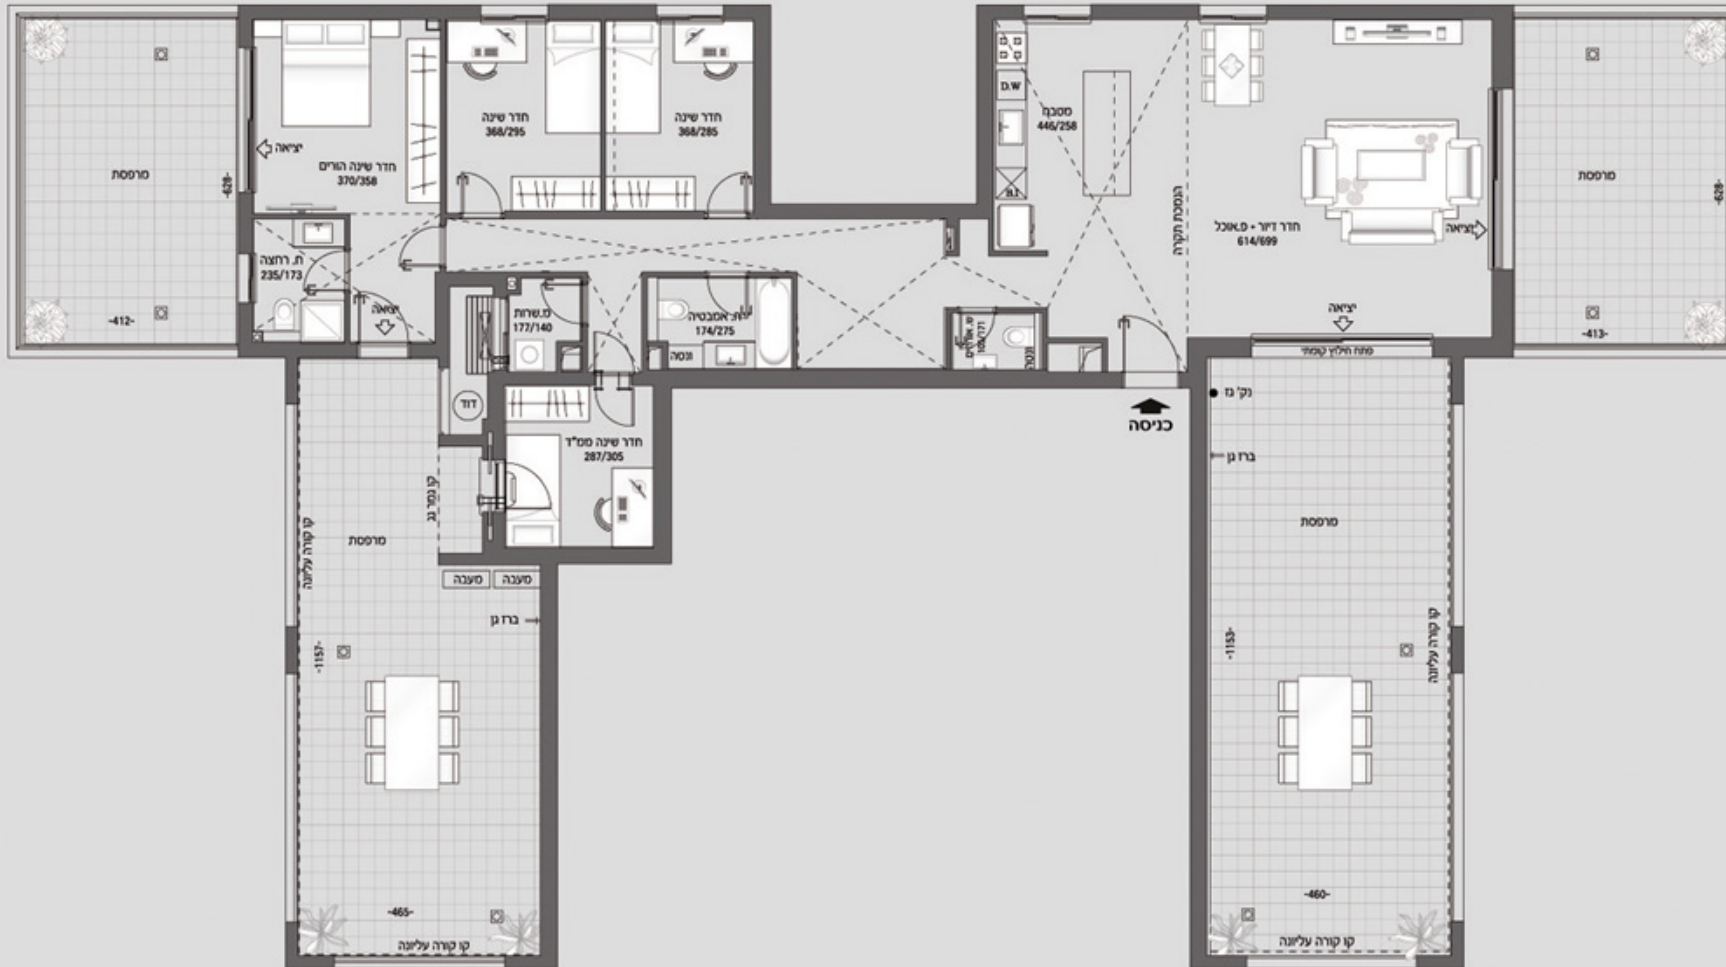

**פנטהאוז 5 חדרים | טיפוס PH3
קומה 23
בניין 8 (כדוגמת דירה מס' 106)
בניין 9 תמונת ראי**

- עקרי מפרט דירתי:**
- לובי כניסה מעוצב
 - אינטרקום מסך צבעוני בכניסה לדירה
 - מיזוג אוויר דירתי
 - הכנה לרמקולים בחדר דיור
 - נקודת טלפון וטלוויזיה בחדר דיור ובחדר שינה
 - תריס גלילה חשמלי בכל החלונות והוויטריות למעט בממ"ד ובחדרי רחצה ושירות
 - הכנה לרשת- תוספת מסילה שלישית בחלונות / וויטריות כנף על כנף בעלות שתי כנפיים בלבד
 - ריצוף פורצלן 80/80 בכל הדירה למעט מרפסות וחדרי רחצה
 - ארון כיוור באמבטיה כללית ובחדר רחצה הורים
 - אסלות תלויות
 - ארון מטבח איכותי כולל יחידת בילד אין
 - משטח אבן קיסר במטבח
 - כיוור מטבח בהתקנה שטוחה
 - דלתות פנים 3 גוונים כולל לבן
 - דלת עץ בממ"ד