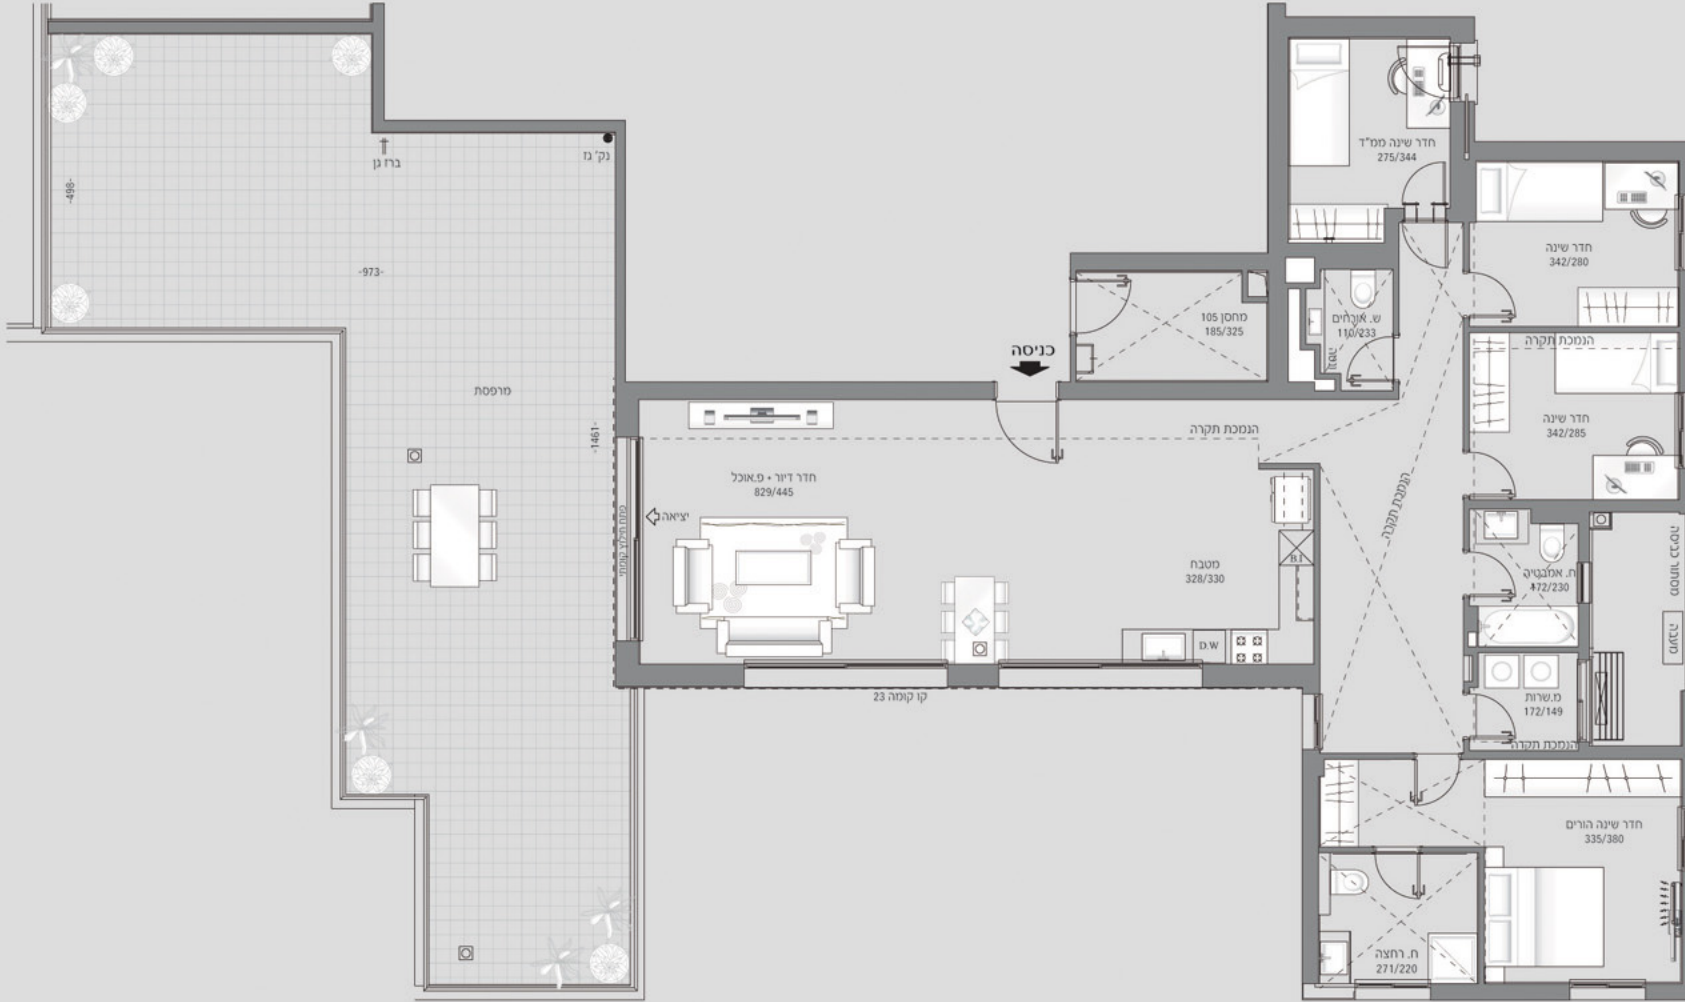

**פנטהאוז 5 חדרים | טיפוס PH2**  
**קומה 22**  
**בניין 8** [כדוגמת דירה מס' 105]  
**בניין 9** תמונת ראי

- עקרי מפרט דירתי:**
- לובי כניסה מעוצב
  - אינטרקום מסך צבעוני בכניסה לדירה
  - מיזוג אוויר דירתי
  - הכנה לרמקולים בחדר דיור
  - נקודות טלפון וטלוויזיה בחדר דיור ובחדר שינה
  - תריס גלילה חשמלי בכל החלונות והווטריונות למעט בממ"ד ובחדרי רחצה ושירות
  - הכנה לרשת- תוספת מסילה שלישית בחלונות / ויטריונות כנף על כנף בעלות שתי כנפיים בלבד
  - ריצוף פורצלן 80/80 בכל הדירה למעט מרפסות וחדרי רחצה
  - ארון כיוור באמבטיה כללית ובחדר רחצה הורים
  - אסלות תלויות
  - ארון מטבח איכותי כולל יחידת בילד אין
  - משטח אבן קיסר במטבח
  - כיוור מטבח בהתקנה שטוחה
  - דלתות פנים 3 גווניים כולל לבן
  - דלת עם פמ"ד