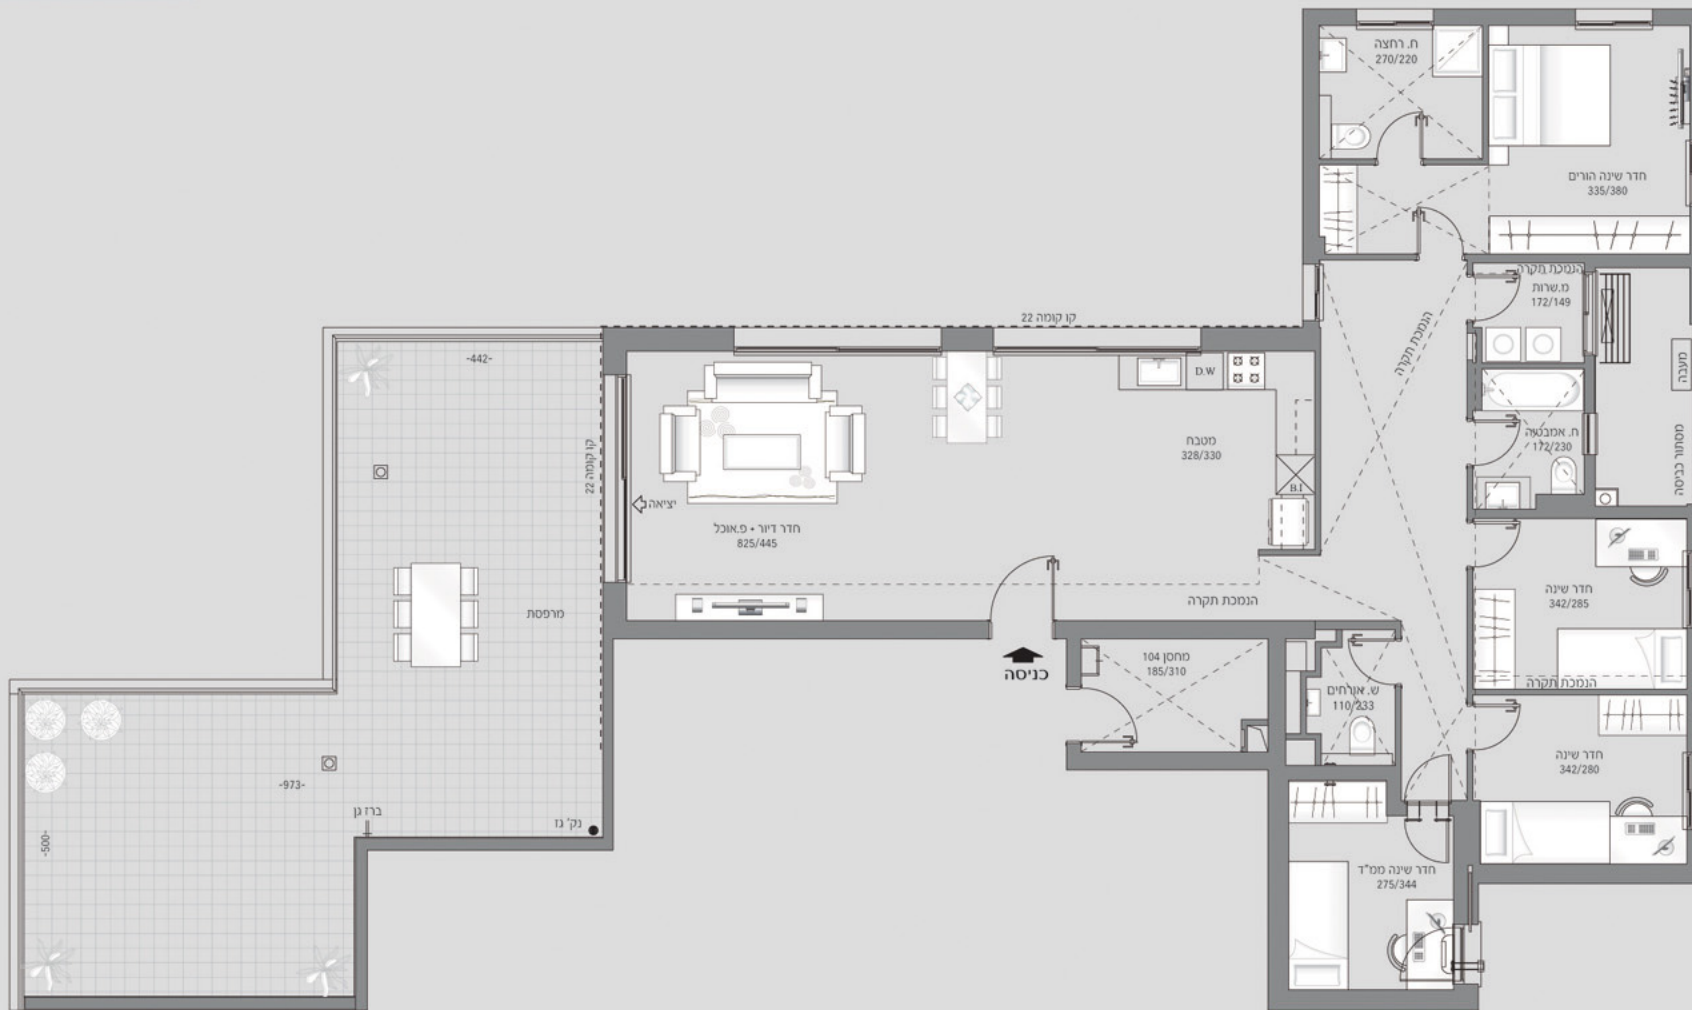

**פנטהאוז 5 חדרים | טיפוס PH1  
קומה 22  
בניין 8 [כדוגמת דירה מס' 104]  
בניין 9 תמונת ראי**

**עקרי מפרט דירתי:**

- לובי כניסה מעוצב
- אינטרקום מסך צבעוני בכניסה לדירה
- מיזוג אוויר דירתי
- הכנה לרמקולים בחדר דיור
- נקודות טלפון וטלוויזיה בחדר דיור ובחדר שינה
- תריס גלילה חשמלי בכל החלונות והווטריונות למעט בממ"ד ובחדרי רחצה ושירות
- הכנה לרשת- תוספת מסילה שלישית בחלונות / ויטריונות כנף על כנף בעלות שתי כנפיים בלבד
- ריצוף פורצלן 80/80 בכל הדירה למעט מרפסות וחדרי רחצה
- ארון כיר באמבטיה כללית ובחדר רחצה הורים
- אסלות תלויות
- ארון מטבח איכותי כולל יחידת בילד אין
- משטח אבן קיסר במטבח
- כיר מטבח בהתקנה שטוחה
- דלתות פנים 3 גוונים כולל לבן
- דלת עץ בממ"ד