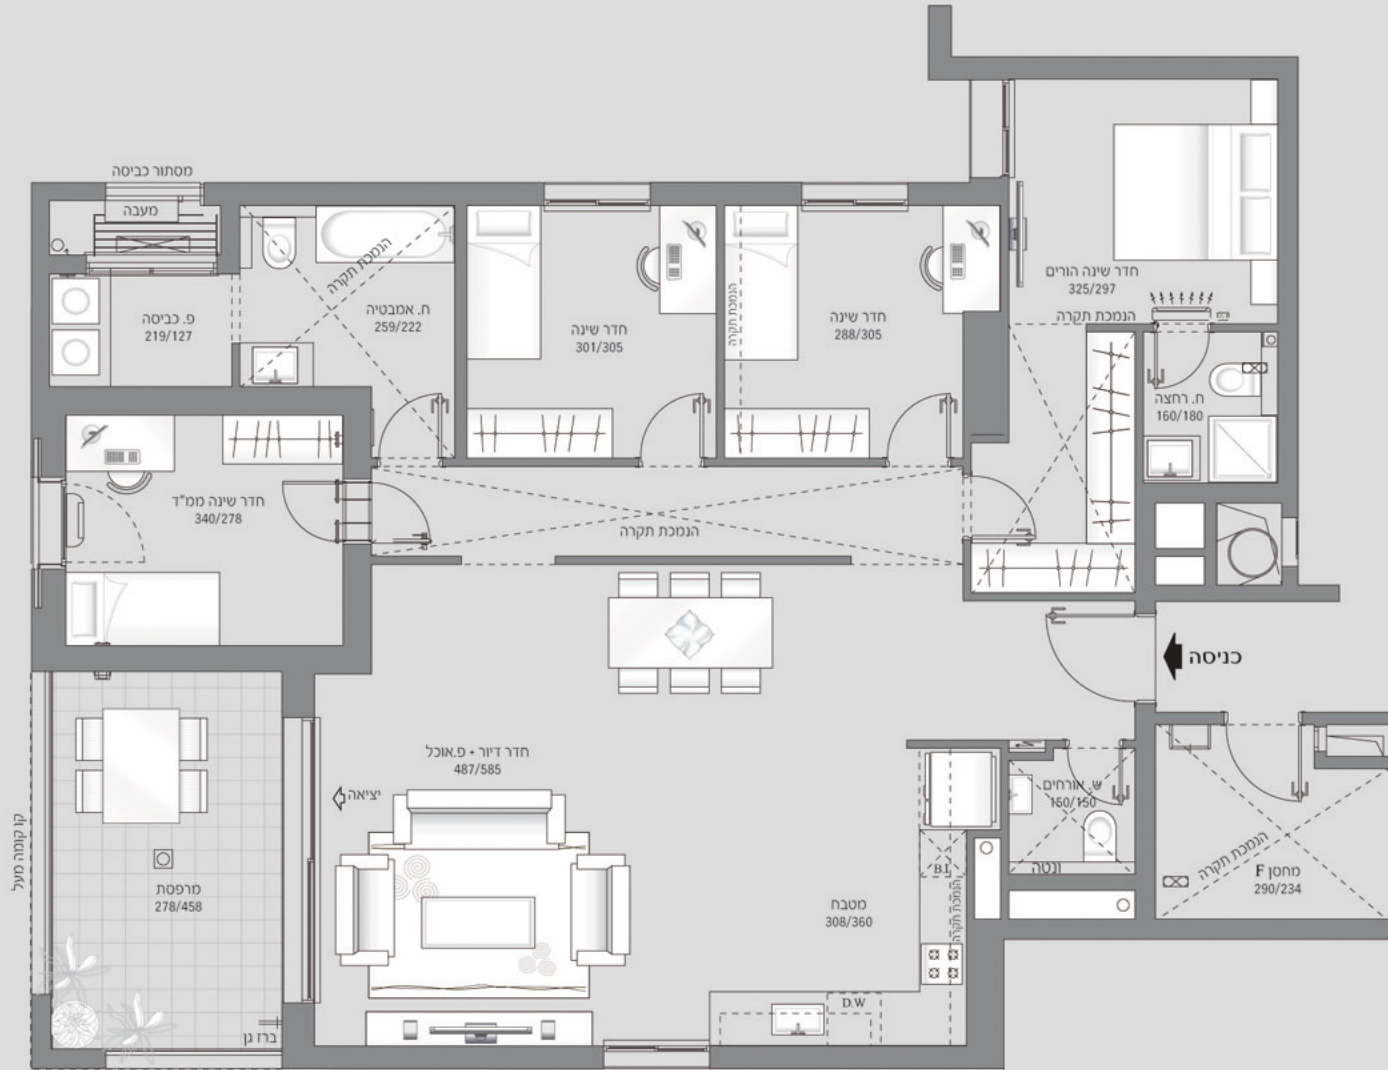

דירת 5 חדרים | טיפוס F
קומות 7-20
בניין 8 (כדוגמת דירה מס' 35)
בניין 9 תמונת ראי

עקרי מפרט דירתי:

- לובי כניסה מעוצב
- אינטרקום מסך צבעוני בכניסה לדירה
- מיזוג אוויר דירתי
- הכנה לרמקולים בחדר דיור
- נקודות טלפון וטלוויזיה בחדר דיור ובחדר שינה
- תריס גלילה חשמלי בכל החלונות והווטריונות למעט בממ"ד ובחדרי רחצה ושירות
- הכנה לרשת- תוספת מסילה שלישית בחלונות / ויטריונות כנף על כנף בעלות שתי כנפיים בלבד
- ריצוף פורצלן 80/80 בכל הדירה למעט מרפסות וחדרי רחצה
- ארון כיר באמבטיה כללית ובחדר רחצה הורים
- אסלות תלויות
- ארון מטבח איכותי כולל יחידת בילד אין
- משטח אבן קיסר במטבח
- כיר מטבח בהתקנה שטוחה
- דלתות פנים 3 גוונים כולל לבן
- דלת עץ בממ"ד