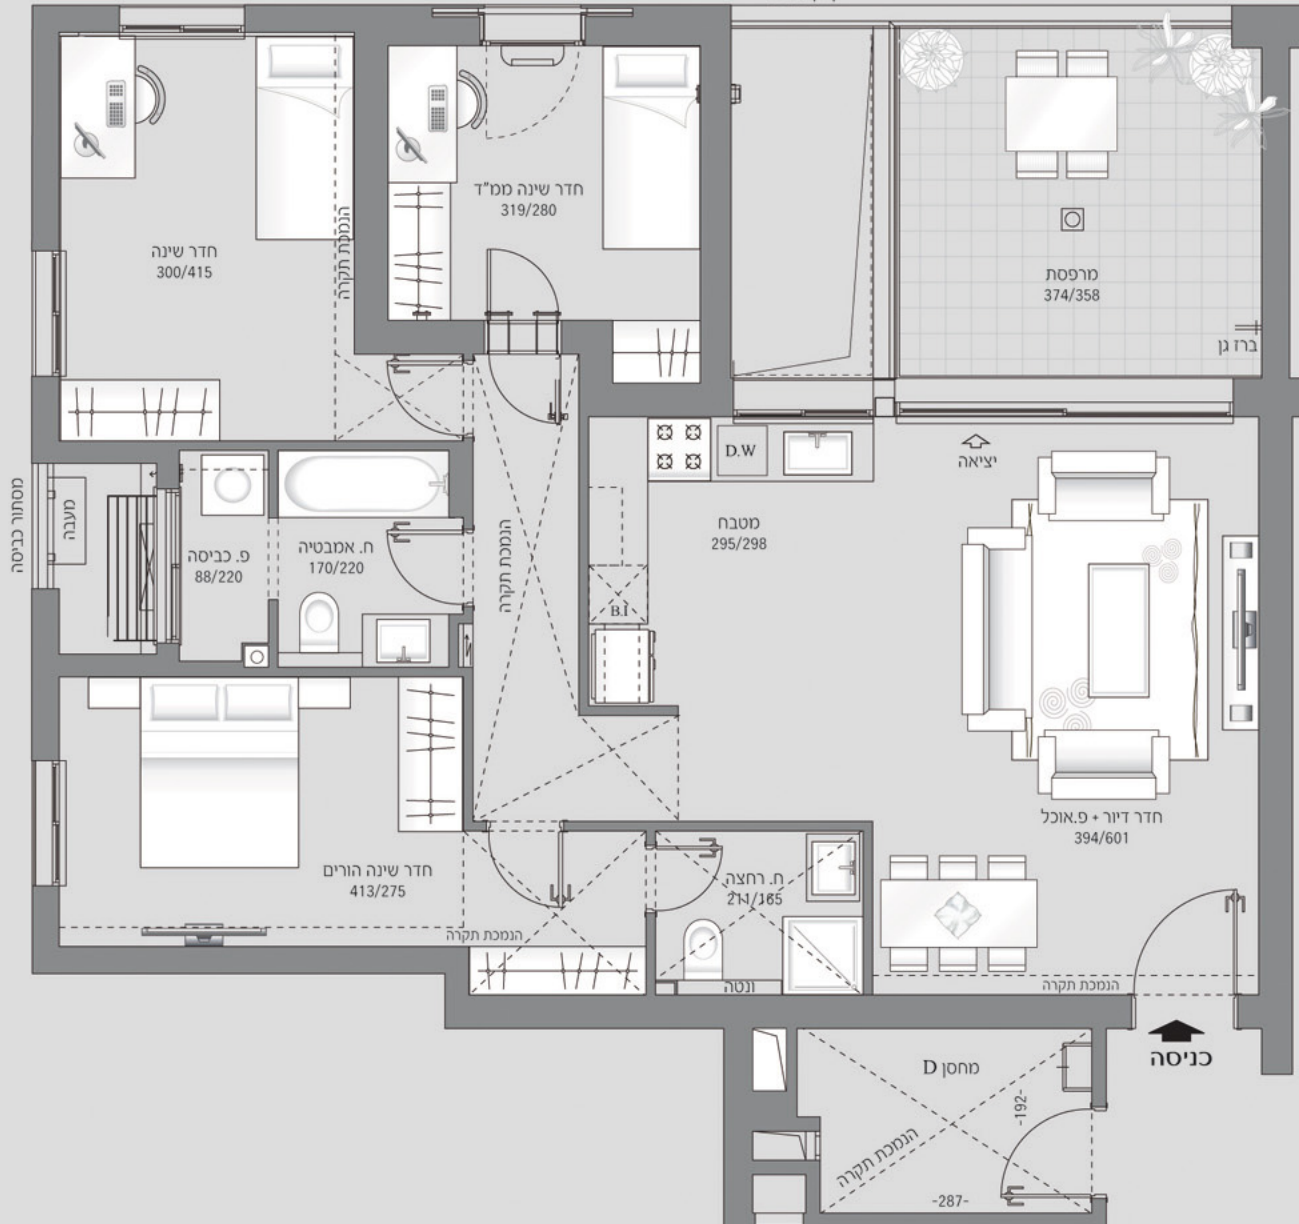

קו קומה 21

דירת 4 חדרים | טיפוס D
קומות 7-20
בניין 8 (כדוגמת דירה מס' 31)
בניין 9 תמונת ראי

עקרי מפרט דירתי:

- לובי כניסה מעוצב
- אינטרקום מסך צבעוני בכניסה לדירה
- מיזוג אוויר דירתי
- הכנה לרמקולים בחדר דיור
- נקודות טלפון וטלוויזיה בחדר דיור ובחדר שינה
- תריס גלילה חשמלי בכל החלונות והווטריונות למעט בממ"ד ובחדרי רחצה ושירות
- הכנה לרשת- תוספת מסילה שלישית בחלונות / ויטריונות כנף על כנף בעלות שתי כנפיים בלבד
- ריצוף פורצלן 80/80 בכל הדירה למעט מרפסות וחדרי רחצה
- ארון כירור באמבטיה כללית ובחדר רחצה הורים
- אסלות תלויות
- ארון מטבח איכותי כולל יחידת בילד אין
- משטח אבן קיסר במטבח
- כירור מטבח בהתקנה שטוחה
- דלתות פנים 3 גווניס כולל לבן
- דלת עץ בממ"ד