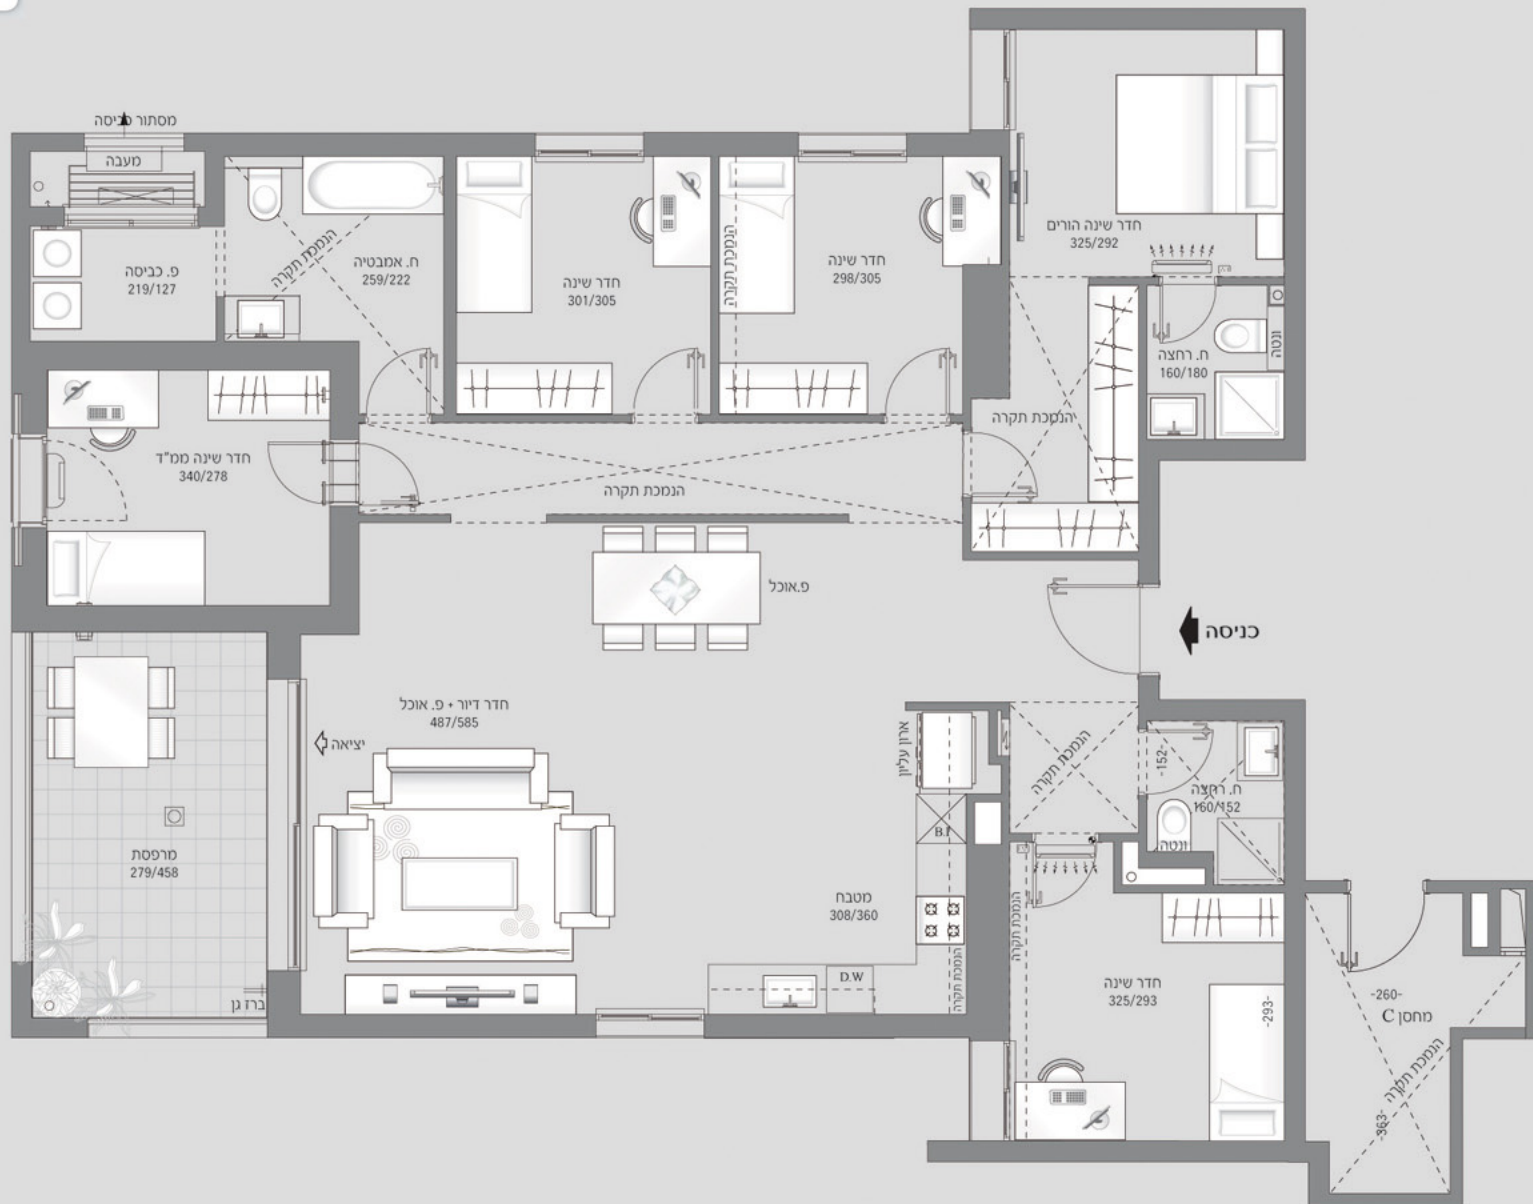

דירת 6 חדרים | טיפוס C
קומות 2-6
בניין 8 (כדוגמת דירה מס' 10)
בניין 9 תמונת ראי

- עקרי מפרט דירתי:**
- לובי כניסה מעוצב
 - אינטרקום מסך צבעוני בכניסה לדירה
 - מיזוג אוויר דירתי
 - הכנה לרמקולים בחדר דיור
 - נקודת טלפון וטלוויזיה בחדר דיור ובחדר שינה
 - תריס גלילה חשמלי בכל החלונות והווטריונות למעט בממ"ד ובחדרי רחצה ושירות
 - הכנה לרשת- תוספת מסילה שלישית בחלונות / ויטריונות כנף על כנף בעלות שתי כנפיים בלבד
 - ריצוף פורצלן 80/80 בכל הדירה למעט מרפסות וחדרי רחצה
 - ארון כיוור באמבטיה כללית ובחדר רחצה הורים
 - אסלות תלויות
 - ארון מטבח איכותי כולל יחידת בילד אין
 - משטח אבן קיסר במטבח
 - כיוור מטבח בהתקנה שטוחה
 - דלתות פנים 3 גוונים כולל לבן
 - דלת עץ בממ"ד

- עקרי מפרט ירוק**
- זכוכית בידודית כמפורט במפרט מסך
 - חסכמים כבדים בכל הכיורים
 - ראשי מקלחת חסכוניים
 - מיכלי הרחצה דו כמותיים
 - מערכת סולרית לחימום מים בקומות עליונות
 - הכנה למאוורר תקרה בחדרי שינה למעט ממ"ד
 - מערכת חשמל חכם-פאנל הפעלה ושליטה על מספר מעגלי חשמל.